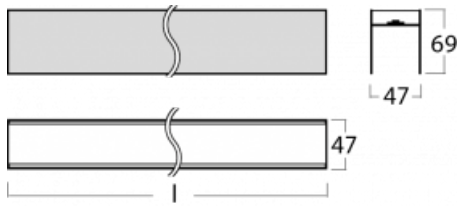

# Technický výkres

**Ke stažení**[Montážní návod](#)[Fotografie](#)

**Příslušenství**

**00-00354, K**  
 Kabel 5x0,75 1000mm

**00-00355, K**  
 Kabel 5x0,75 2000mm

**00-00356, K**  
 kabel 5x0,75 4000mm

**00-00357, K**  
 kabel 5x0,75 6000mm

**00-00370, B**  
 kalíšek stropní  
 80x80x32mm

**00-00370, S**  
 kalíšek stropní  
 80x80x32mm

**00-00370, W**  
 kalíšek stropní  
 80x80x32mm

**145-01200, F**  
 příslušenství k  
 demontáži el. modulu z  
 profilu Liny145

**145-20700, B**  
 2 ks úchytu na stěnu  
 Lina45

**145-20700, S**  
 2 ks úchytu na stěnu  
 Lina45

**145-20700, W**  
 2 ks úchytu na stěnu  
 Lina45

**145-50101, B**  
 2xkoncovka - kov,  
 šroubová

**145-50101, S**  
 2xkoncovka - kov,  
 šroubová

**145-50101, W**  
 2xkoncovka - kov,  
 šroubová

**145-50102, B**  
 2xkoncovka - kov,  
 bezšroubová

**145-50200, F**  
 spoj přímý a krytky  
 průsvitu

**145-50300, N**  
 lankový závěs 2000mm-1  
 ks + kovový úchyt