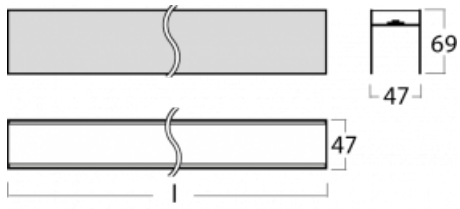

Svítidlo

Lina45-S

=145S-A02C-152ETD/840

EPD®

Představte si lineární svítidlo, které dokáže uspokojit všechny vaše potřeby: splní UGR, má vysokou účinnost a sestavíte si ho dle svých přání. A navíc skvěle vypadá.

Lina45-S nabízí varianty s opálem, mikropřismou i optickou mřížkou, proto bez problému splní jak UGR pod 19 při světelném toku 4300 lm. Je skvělým řešením pro prostory pro náročné vizuální úkoly, protože v některých variantách splňuje dokonce UGR pod 16. Dosahuje také skvělých hodnot účinnosti až 170 lm/W. Dále můžete modulární svítidlo doplnit o modul s reaktorem Vali55, kruhovým svítidlem Rundo nebo 2 - 3 reflektory CUBE. Nepřímou složku svícení zabezpečí modul čirého plexi nebo do šířky svítící difusor (batwing distribution), který vytvoří rovnoměrnější osvětlení stropu. Jistě vítanou vlastností je také možnost závěsu ve spoji profilů, které jsou zároveň vybaveny krytkami pro zabránění, byť jen minimálního průsvitu. Jednotlivé segmenty spojíte snadno pomocí konektorů a zapojíte do 230 V.

  IP 20

Technický výkres

Ke stažení[Montážní návod](#)[Fotografie](#)

Příslušenství

00-00354, K
Kabel 5x0,75 1000mm

00-00355, K
Kabel 5x0,75 2000mm

00-00356, K
kabel 5x0,75 4000mm

00-00357, K
kabel 5x0,75 6000mm