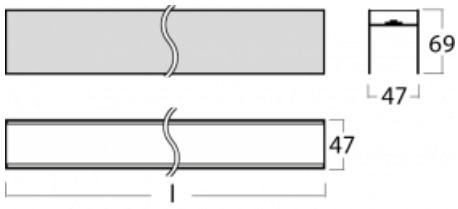

Technický výkres