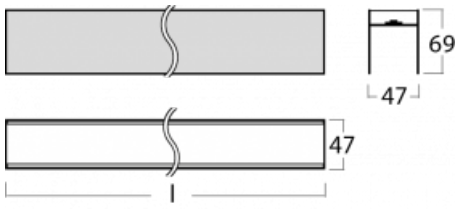

Svítidlo

Lina45-S

=145S-A02C-101HTD/840

EPD®

Představte si lineární svítidlo, které dokáže uspokojit všechny vaše potřeby: splní UGR, má vysokou účinnost a sestavíte si ho dle svých přání. A navíc skvěle vypadá.

Lina45-S nabízí varianty s opálem, mikropřismou i optickou mřížkou, proto bez problému splní jak UGR pod 19 při světelném toku 4300 lm. Je skvělým řešením pro prostory pro náročné vizuální úkoly, protože v některých variantách splňuje dokonce UGR pod 16. Dosahuje také skvělých hodnot účinnosti až 170 lm/W. Dále můžete modulární svítidlo doplnit o modul s reлектorem Vali55, kruhovým svítidlem Rundo nebo 2 - 3 reflektory CUBE. Nepřímou složku svícení zabezpečí modul čirého plexi nebo do šířky svítící difusor (batwing distribution), který vytvoří rovnoměrnější osvětlení stropu. Jistě vítanou vlastností je také možnost závěsu ve spoji profilů, které jsou zároveň vybaveny krytkami pro zabránění, byť jen minimálního průsvitu. Jednotlivé segmenty spojíte snadno pomocí konektorů a zapojíte do 230 V.

  IP 20

Technický výkres

Ke stažení[Montážní návod](#)[Fotografie](#)

Příslušenství

00-00354, K
 Kabel 5x0,75 1000mm

00-00355, K
 Kabel 5x0,75 2000mm

00-00356, K
 kabel 5x0,75 4000mm

00-00357, K
 kabel 5x0,75 6000mm