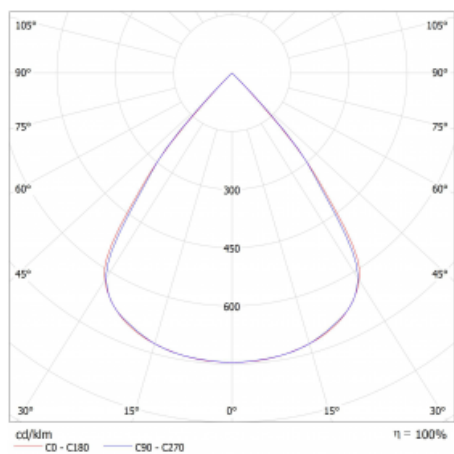

Technický výkres

Křivka