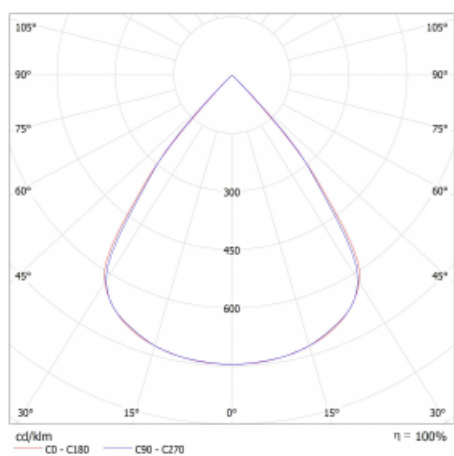

Technický výkres

Křivka