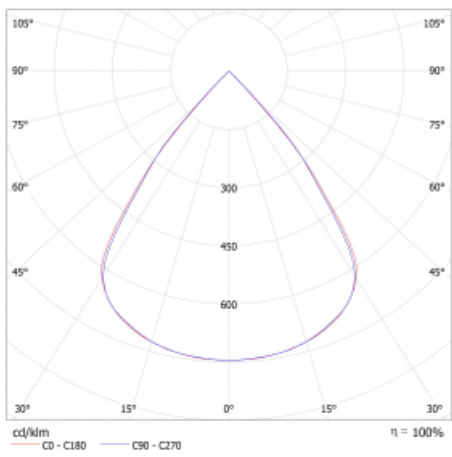

Technický výkres

Křivka