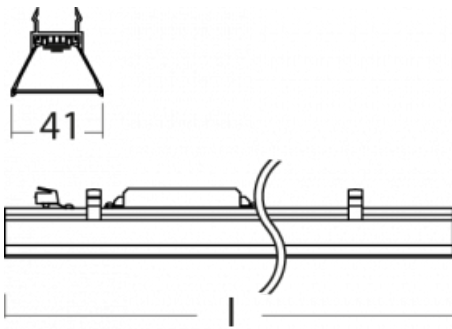

Technický výkres