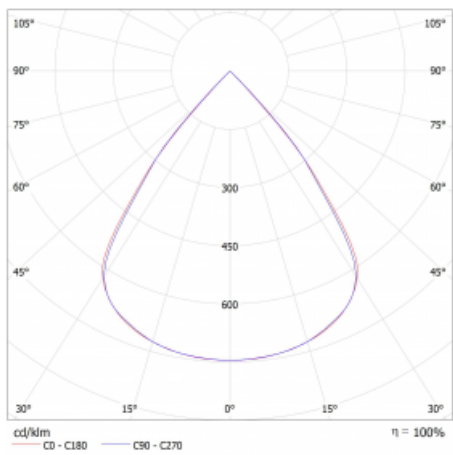

Technický výkres

Křivka