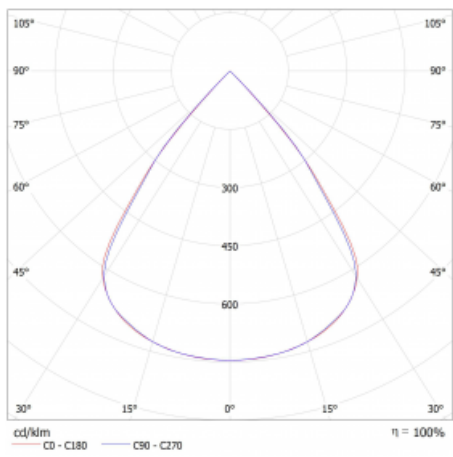

Technický výkres

Křivka