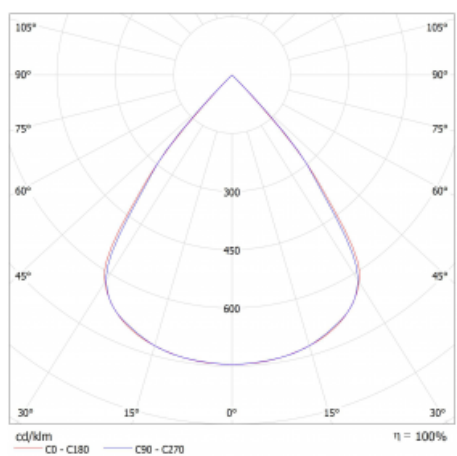

Technický výkres

Křivka