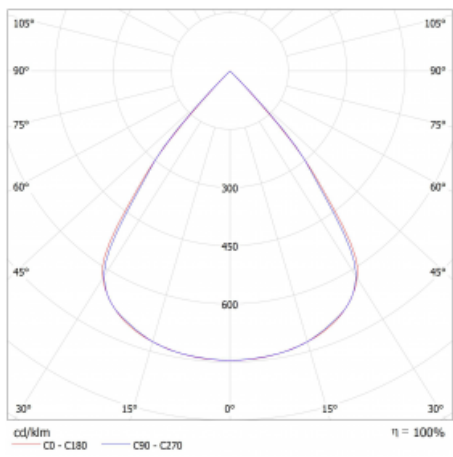

Typ vyzařování	Přímé
Tvar svítidla	Lineární
Materiál	Hliník
Životnost	L80/B20 50 000 hodin
Záruka	5 let
Popis svítidla	Svítidlo
Rozměry	1400 mm × 47 mm × 69 mm
Světelný zdroj	LED MODUL
Druh optiky	Plastová mřížka černá nízké UGR
Světelný tok*	2570 lm
Teplota chromatičnosti	3000 K teplá bílá
Měrný výkon	143 lm/W
MacAdam zdroje	3
Index podání barev	80
UGR max. X=4H Y=8H, ρ=70,50,20	16,4
Příkon svítidla*	18 W
Zapojení svítidla	DALI
Elektrické napětí	220-240V
Frekvence	50/60Hz

 **CE IP 20**

*±10 %

Technický výkres

Křivka

Ke stažení[Montážní návod](#)[Fotografie](#)

Příslušenství

00-00355, K
 Kabel 5x0,75 2000mm

00-00356, K
 kabel 5x0,75 4000mm