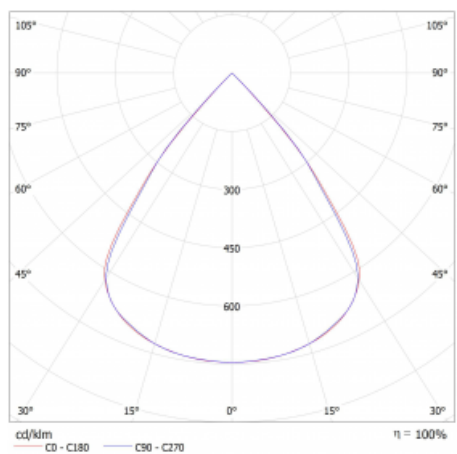

Technický výkres

Křivka