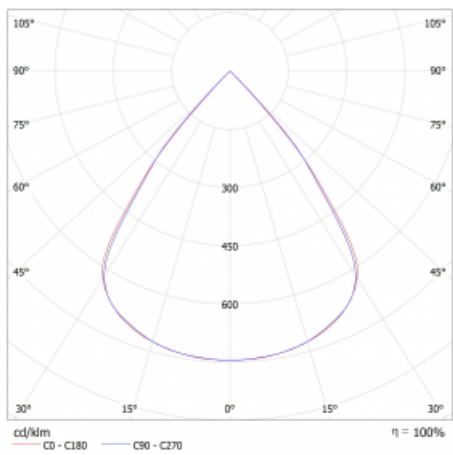

Typ vyzařování	Přímé
Tvar svítidla	Lineární
Materiál	Hliník
Životnost	L80/B20 50 000 hodin
Záruka	5 let
Popis svítidla	Svítidlo
Rozměry	1120 mm × 47 mm × 69 mm
Světelný zdroj	LED MODUL
Druh optiky	Plastová mřížka černá nízké UGR
Světelný tok*	3280 lm
Teplota chromatičnosti	3000 K teplá bílá
Měrný výkon	139 lm/W
MacAdam zdroje	3
Index podání barev	80
UGR max. X=4H Y=8H, ρ=70,50,20	18
Příkon svítidla*	23.6 W
Zapojení svítidla	DALI
Elektrické napětí	220-240V
Frekvence	50/60Hz

 **CE IP 20**

*±10 %

Technický výkres

Křivka

Ke stažení[Montážní návod](#)[Fotografie](#)

Příslušenství

00-00355, K
Kabel 5x0,75 2000mm

00-00356, K
kabel 5x0,75 4000mm