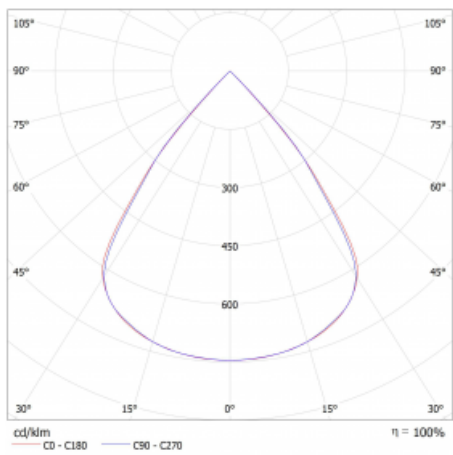

Lina45-S nabízí varianty s opálem, mikroprismou i optickou mřížkou, proto bez problému splní jak UGR pod 19 při světelném toku 4300 lm. Je skvělým řešením pro prostory pro náročné vizuální úkoly, protože v některých variantách splňuje dokonce UGR pod 16. Dosahuje také skvělých hodnot účinnosti až 170 lm/W. Dále můžete modulární svítidlo doplnit o modul s rektorem Vali55, kruhovým svítidlem Rundo nebo 2 - 3 reflektory CUBE. Nepřímou složku svícení zabezpečí modul čirého plexi nebo do šířky svítící difusor (batwing distribution), který vytvoří rovnoměrnější osvětlení stropu. Jistě vítanou vlastností je také možnost závěsu ve spoji profilů, které jsou zároveň vybaveny krytkami pro zabránění, byť jen minimálního průsvitu. Jednotlivé segmenty spojíte snadno pomocí konektorů a zapojíte do 230 V.

Typ vyzařování	Přímé
Tvar svítidla	Lineární
Materiál	Hliník
Životnost	L80/B20 50 000 hodin
Záruka	5 let
Popis svítidla	Svítidlo
Rozměry	1120 mm × 47 mm × 69 mm
Světelný zdroj	LED MODUL
Druh optiky	Plastová mřížka černá nízké UGR
Světelný tok	3280 lm ± 10 %
Teplota chromatičnosti	3000 K teplá bílá
Měrný výkon	139 lm/W
MacAdam zdroje	3
Index podání barev	80
UGR max. X=4H Y=8H, ρ=70,50,20	18
Příkon svítidla	23.6 W ± 10 %
Zapojení svítidla	Stmívatelné DALI
Elektrické napětí	220-240V
Frekvence	50/60Hz

 **CE** IP 20

Technický výkres

Křivka

Ke stažení[Montážní návod](#)[Fotografie](#)

Příslušenství

00-00355, K
Kabel 5x0,75 2000mm

00-00356, K
kabel 5x0,75 4000mm

00-00357, K
kabel 5x0,75 6000mm