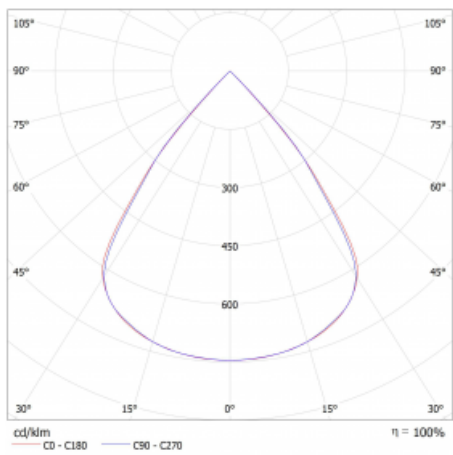

Typ vyzařování	Přímé
Tvar svítidla	Lineární
Materiál	Hliník
Životnost	L80/B20 50 000 hodin
Záruka	5 let
Popis svítidla	Svítidlo
Rozměry	840 mm × 47 mm × 69 mm
Světelný zdroj	LED MODUL
Druh optiky	Plastová mřížka černá nízké UGR
Světelný tok*	2460 lm
Teplota chromatičnosti	3000 K teplá bílá
Měrný výkon	139 lm/W
MacAdam zdroje	3
Index podání barev	80
UGR max. X=4H Y=8H, ρ=70,50,20	18
Příkon svítidla*	17.7 W
Zapojení svítidla	DALI
Elektrické napětí	220-240V
Frekvence	50/60Hz

 **CE** IP 20

*±10 %

Technický výkres

Křivka

Ke stažení[Montážní návod](#)[Fotografie](#)

Příslušenství

00-00355, K
 Kabel 5x0,75 2000mm

00-00356, K
 kabel 5x0,75 4000mm