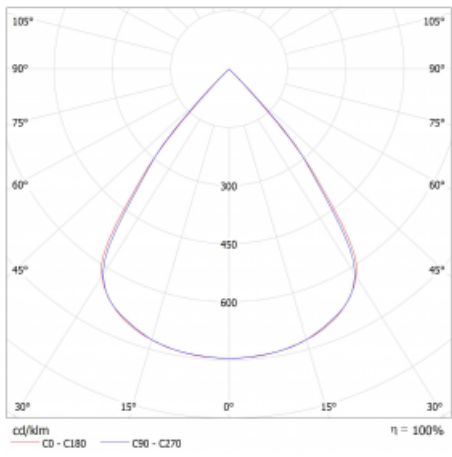

Technický výkres

Křivka