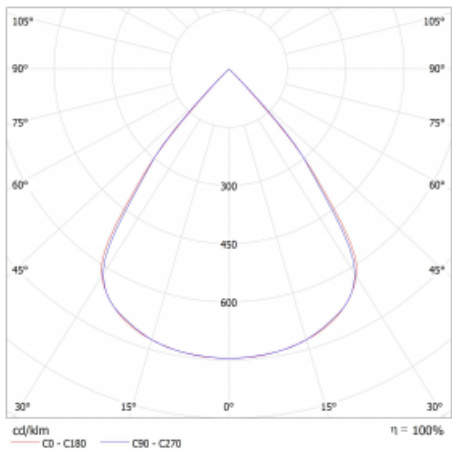

Technický výkres

Křivka