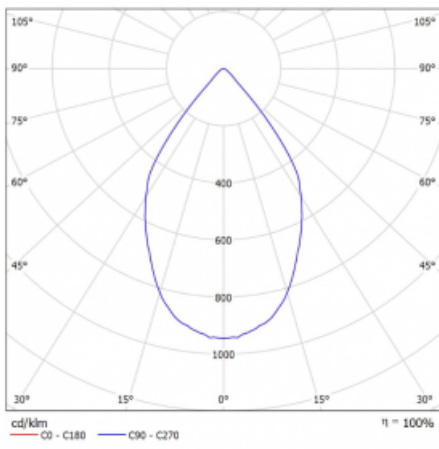

Typ vyzařování	Přímé
Tvar svítidla	Bodové
Barva svítidla	Bílá
Životnost	L80/B20 50 000 hodin
Záruka	5 let
Popis svítidla	Svítidlo
Rozměry	140 mm × 47 mm × 69 mm
Světelný zdroj	LED MODUL
Druh optiky	Velmi široký vyzařovací úhel
Světelný tok*	1700 lm
Teplota chromatičnosti	4000 K studená bílá
Měrný výkon	85 lm/W
MacAdam zdroje	3
Index podání barev	90
Vyzařovací úhel	68°
UGR max. X=4H Y=8H, ρ=70,50,20	23.1
Příkon svítidla*	20.1 W
Zapojení svítidla	Další druhy stmívání
Elektrické napětí	220-240V
Frekvence	50/60Hz

 **CE** IP 20

*±10 %

Technický výkres

Křivka

Ke stažení[Montážní návod](#)[Fotografie](#)

Příslušenství

00-00355, K
 Kabel 5x0,75 2000mm

00-00356, K
 kabel 5x0,75 4000mm