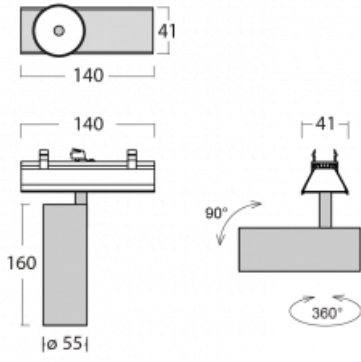

Svítidlo

Lina45-S

=145S-A00W-10GGTD/940, W

EPD®

Představte si lineární svítidlo, které dokáže uspokojit všechny vaše potřeby: splní UGR, má vysokou účinnost a sestavíte si ho dle svých přání. A navíc skvěle vypadá.

Lina45-S nabízí varianty s opálem, mikroprismou i optickou mřížkou, proto bez problému splní jak UGR pod 19 při světelném toku 4300 lm. Je skvělým řešením pro prostory pro náročné vizuální úkoly, protože v některých variantách splňuje dokonce UGR pod 16. Dosahuje také skvělých hodnot účinnosti až 170 lm/W. Dále můžete modulární svítidlo doplnit o modul s reлектorem Vali55, kruhovým svítidlem Rundo nebo 2 - 3 reflektory CUBE. Nepřímou složku svícení zabezpečí modul čirého plexi nebo do šířky svítící difusor (batwing distribution), který vytvoří rovnoměrnější osvětlení stropu. Jistě vítanou vlastností je také možnost závěsu ve spoji profilů, které jsou zároveň vybaveny krytkami pro zabránění, byť jen minimálního průsvitu. Jednotlivé segmenty spojíte snadno pomocí konektorů a zapojíte do 230 V.

Typ vyzařování	Přímé
Tvar svítidla	Bodové
Barva svítidla	Bílá
Životnost	L80/B20 50 000 hodin
Záruka	5 let
Popis svítidla	Svítidlo
Rozměry	140 mm × 47 mm × 69 mm
Světelný zdroj	LED MODUL
Druh optiky	Velmi široký vyzařovací úhel
Světelný tok*	1700 lm
Teplota chromatičnosti	4000 K studená bílá
Měrný výkon	85 lm/W
MacAdam zdroje	3
Index podání barev	90
Vyzařovací úhel	68°
UGR max. X=4H Y=8H, ρ=70,50,20	23.1
Příkon svítidla*	20.1 W
Zapojení svítidla	Další druhy stmívání
Elektrické napětí	220-240V
Frekvence	50/60Hz

 **CE** IP 20

*±10 %

Technický výkres

Křivka

Ke stažení[Montážní návod](#)[Fotografie](#)

Příslušenství

00-00355, K
 Kabel 5x0,75 2000mm

00-00356, K
 kabel 5x0,75 4000mm