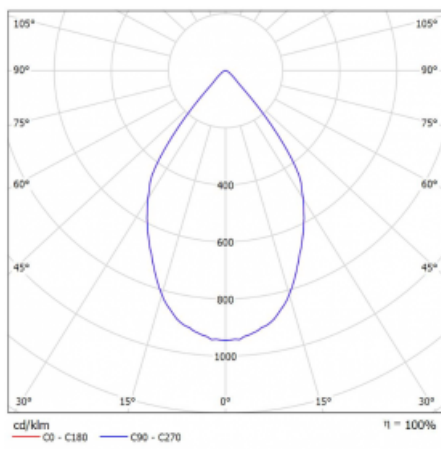

Typ vyzařování	Přímé
Tvar svítidla	Bodové
Barva svítidla	Stříbrná
Životnost	L80/B20 50 000 hodin
Záruka	5 let
Popis svítidla	Svítidlo
Rozměry	140 mm × 47 mm × 69 mm
Světelný zdroj	LED MODUL
Druh optiky	Velmi široký vyzařovací úhel
Světelný tok*	1700 lm
Teplota chromatičnosti	4000 K studená bílá
Měrný výkon	85 lm/W
MacAdam zdroje	3
Index podání barev	90
Vyzařovací úhel	68°
UGR max. X=4H Y=8H, ρ=70,50,20	23.1
Příkon svítidla*	20.1 W
Zapojení svítidla	Další druhy stmívání
Elektrické napětí	220-240V
Frekvence	50/60Hz

 **CE IP 20**

*±10 %

Technický výkres

Křivka

Ke stažení

Montážní návod

Fotografie

Příslušenství