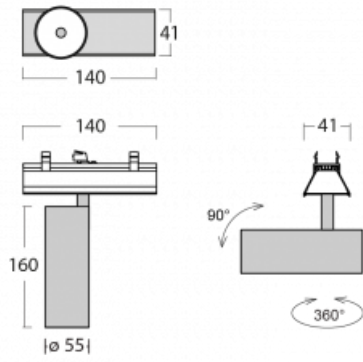

Svítidlo

Lina45-S

=145S-A00W-10GGTD/930, S

EPD®

Představte si lineární svítidlo, které dokáže uspokojit všechny vaše potřeby: splní UGR, má vysokou účinnost a sestavíte si ho dle svých přání. A navíc skvěle vypadá.

Lina45-S nabízí varianty s opálem, mikropřismou i optickou mřížkou, proto bez problému splní jak UGR pod 19 při světelném toku 4300 lm. Je skvělým řešením pro prostory pro náročné vizuální úkoly, protože v některých variantách splňuje dokonce UGR pod 16. Dosahuje také skvělých hodnot účinnosti až 170 lm/W. Dále můžete modulární svítidlo doplnit o modul s reлектorem Vali55, kruhovým svítidlem Rundo nebo 2 - 3 reflektory CUBE. Nepřímou složku svícení zabezpečí modul čirého plexi nebo do šířky svítící difusor (batwing distribution), který vytvoří rovnoměrnější osvětlení stropu. Jistě vítanou vlastností je také možnost závěsu ve spoji profilů, které jsou zároveň vybaveny krytkami pro zabránění, byť jen minimálního průsvitu. Jednotlivé segmenty spojíte snadno pomocí konektorů a zapojíte do 230 V.

 **CE IP 20**

*±10 %

Technický výkres

Křivka

Ke stažení[Montážní návod](#)[Fotografie](#)

Příslušenství

00-00355, K
Kabel 5x0,75 2000mm

00-00356, K
kabel 5x0,75 4000mm

00-00357, K
kabel 5x0,75 6000mm

00-00370, S
kalíšek stropní
80x80x32mm

145-01200, F
příslušenství k
demontáži el. modulu z
profilu Liny145

145-50101, S
2xkoncovka - kov,
šroubová

145-50102, S
2xkoncovka - kov,
bezšroubová