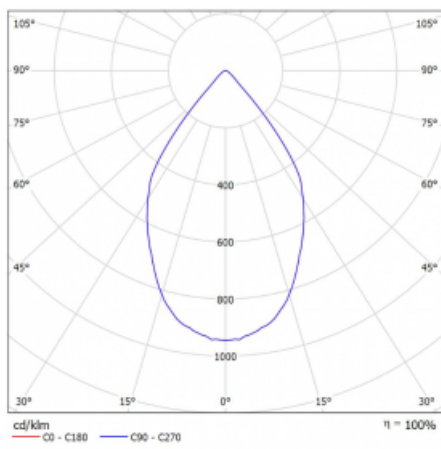

Typ vyzařování	Přímé
Tvar svítidla	Bodové
Barva svítidla	Stříbrná
Životnost	L80/B20 50 000 hodin
Záruka	5 let
Popis svítidla	Svítidlo
Rozměry	140 mm × 47 mm × 69 mm
Světelný zdroj	LED MODUL
Druh optiky	Velmi široký vyzařovací úhel
Světelný tok*	1630 lm
Teplota chromatičnosti	3000 K teplá bílá
Měrný výkon	81 lm/W
MacAdam zdroje	3
Index podání barev	90
Vyzařovací úhel	68°
UGR max. X=4H Y=8H, ρ=70,50,20	23
Příkon svítidla*	20.1 W
Zapojení svítidla	Další druhy stmívání
Elektrické napětí	220-240V
Frekvence	50/60Hz

 **CE IP 20**

*±10 %

Technický výkres

Křivka

Ke stažení[Montážní návod](#)[Fotografie](#)

Příslušenství

00-00355, K
Kabel 5x0,75 2000mm

00-00356, K
kabel 5x0,75 4000mm