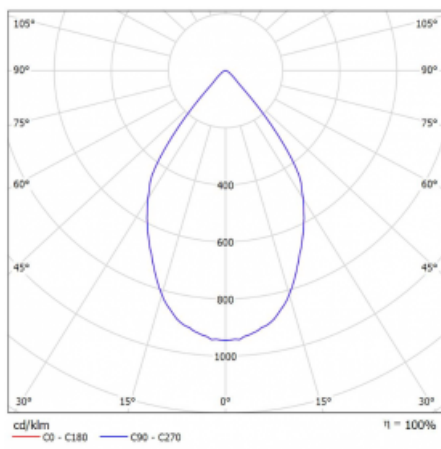

Typ vyzařování	Přímé
Tvar svítidla	Bodové
Barva svítidla	Bílá
Životnost	L80/B20 50 000 hodin
Záruka	5 let
Popis svítidla	Svítidlo
Rozměry	140 mm × 47 mm × 69 mm
Světelný zdroj	LED MODUL
Druh optiky	Velmi široký vyzařovací úhel
Světelný tok*	1700 lm
Teplota chromatičnosti	4000 K studená bílá
Měrný výkon	85 lm/W
MacAdam zdroje	3
Index podání barev	90
Vyzařovací úhel	68°
UGR max. X=4H Y=8H, ρ=70,50,20	23.1
Příkon svítidla*	20.1 W
Zapojení svítidla	ON/OFF
Elektrické napětí	220-240V
Frekvence	50/60Hz

  IP 20

*±10 %

Technický výkres

Křivka

Ke stažení[Montážní návod](#)[Fotografie](#)

Příslušenství

00-00355, K
 Kabel 5x0,75 2000mm

00-00356, K
 kabel 5x0,75 4000mm