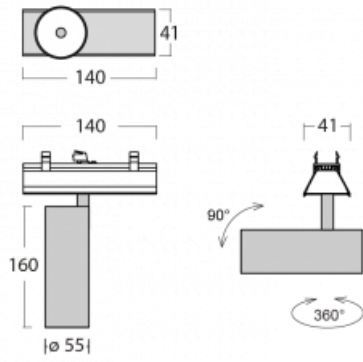

Svítidlo

Lina45-S

=145S-A00W-10GGE/940, W

EPD®

Představte si lineární svítidlo, které dokáže uspokojit všechny vaše potřeby: splní UGR, má vysokou účinnost a sestavíte si ho dle svých přání. A navíc skvěle vypadá.

Lina45-S nabízí varianty s opálem, mikropřismou i optickou mřížkou, proto bez problému splní jak UGR pod 19 při světelném toku 4300 lm. Je skvělým řešením pro prostory pro náročné vizuální úkoly, protože v některých variantách splňuje dokonce UGR pod 16. Dosahuje také skvělých hodnot účinnosti až 170 lm/W. Dále můžete modulární svítidlo doplnit o modul s reлектorem Vali55, kruhovým svítidlem Rundo nebo 2 - 3 reflektory CUBE. Nepřímou složku svícení zabezpečí modul čirého plexi nebo do šířky svítící difusor (batwing distribution), který vytvoří rovnoměrnější osvětlení stropu. Jistě vítanou vlastností je také možnost závěsu ve spoji profilů, které jsou zároveň vybaveny krytkami pro zabránění, byť jen minimálního průsvitu. Jednotlivé segmenty spojíte snadno pomocí konektorů a zapojíte do 230 V.

Typ vyzařování	Přímé
Tvar svítidla	Bodové
Barva svítidla	Bílá
Životnost	L80/B20 50 000 hodin
Záruka	5 let
Popis svítidla	Svítidlo
Rozměry	140 mm × 47 mm × 69 mm
Světelný zdroj	LED MODUL
Druh optiky	Velmi široký vyzařovací úhel
Světelný tok*	1700 lm
Teplota chromatičnosti	4000 K studená bílá
Měrný výkon	85 lm/W
MacAdam zdroje	3
Index podání barev	90
Vyzařovací úhel	68°
UGR max. X=4H Y=8H, ρ=70,50,20	23.1
Příkon svítidla*	20.1 W
Zapojení svítidla	ON/OFF
Elektrické napětí	220-240V
Frekvence	50/60Hz

  IP 20

*±10 %

Technický výkres

Křivka

Ke stažení[Montážní návod](#)[Fotografie](#)

Příslušenství

00-00355, K
 Kabel 5x0,75 2000mm

00-00356, K
 kabel 5x0,75 4000mm