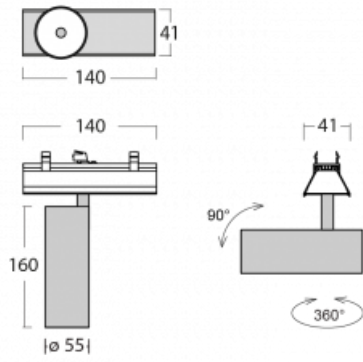

Svítidlo

Lina45-S

=145S-A00W-10GGE/930, B

EPD®

Představte si lineární svítidlo, které dokáže uspokojit všechny vaše potřeby: splní UGR, má vysokou účinnost a sestavíte si ho dle svých přání. A navíc skvěle vypadá.

Lina45-S nabízí varianty s opálem, mikropřismou i optickou mřížkou, proto bez problému splní jak UGR pod 19 při světelném toku 4300 lm. Je skvělým řešením pro prostory pro náročné vizuální úkoly, protože v některých variantách splňuje dokonce UGR pod 16. Dosahuje také skvělých hodnot účinnosti až 170 lm/W. Dále můžete modulární svítidlo doplnit o modul s reлектorem Vali55, kruhovým svítidlem Rundo nebo 2 - 3 reflektory CUBE. Nepřímou složku svícení zabezpečí modul čirého plexi nebo do šířky svítící difusor (batwing distribution), který vytvoří rovnoměrnější osvětlení stropu. Jistě vítanou vlastností je také možnost závěsu ve spoji profilů, které jsou zároveň vybaveny krytkami pro zabránění, byť jen minimálního průsvitu. Jednotlivé segmenty spojíte snadno pomocí konektorů a zapojíte do 230 V.

Typ vyzařování	Přímé
Tvar svítidla	Bodové
Barva svítidla	Černá
Životnost	L80/B20 50 000 hodin
Záruka	5 let
Popis svítidla	Svítidlo
Rozměry	140 mm × 47 mm × 69 mm
Světelný zdroj	LED MODUL
Druh optiky	Velmi široký vyzařovací úhel
Světelný tok*	1630 lm
Teplota chromatičnosti	3000 K teplá bílá
Měrný výkon	81 lm/W
MacAdam zdroje	3
Index podání barev	90
Vyzařovací úhel	68°
UGR max. X=4H Y=8H, ρ=70,50,20	23
Příkon svítidla*	20.1 W
Zapojení svítidla	ON/OFF
Elektrické napětí	220-240V
Frekvence	50/60Hz

 **CE** IP 20

*±10 %

Technický výkres

Křivka

Ke stažení[Montážní návod](#)[Fotografie](#)

Příslušenství

00-00355, K
 Kabel 5x0,75 2000mm

00-00356, K
 kabel 5x0,75 4000mm