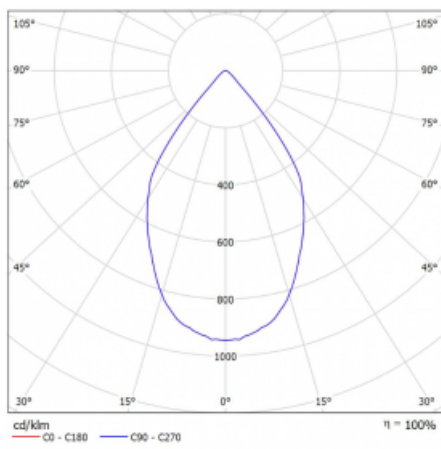

Typ vyzařování	Přímé
Tvar svítidla	Bodové
Barva svítidla	Černá
Životnost	L80/B20 50 000 hodin
Záruka	5 let
Popis svítidla	Svítidlo
Rozměry	140 mm × 47 mm × 69 mm
Světelný zdroj	LED MODUL
Druh optiky	Velmi široký vyzařovací úhel
Světelný tok*	1630 lm
Teplota chromatičnosti	3000 K teplá bílá
Měrný výkon	81 lm/W
MacAdam zdroje	3
Index podání barev	90
Vyzařovací úhel	68°
UGR max. X=4H Y=8H, ρ=70,50,20	23
Příkon svítidla*	20.1 W
Zapojení svítidla	ON/OFF
Elektrické napětí	220-240V
Frekvence	50/60Hz

 **CE** IP 20

*±10 %

Technický výkres

Křivka

Ke stažení[Montážní návod](#)[Fotografie](#)

Příslušenství

00-00355, K
 Kabel 5x0,75 2000mm

00-00356, K
 kabel 5x0,75 4000mm