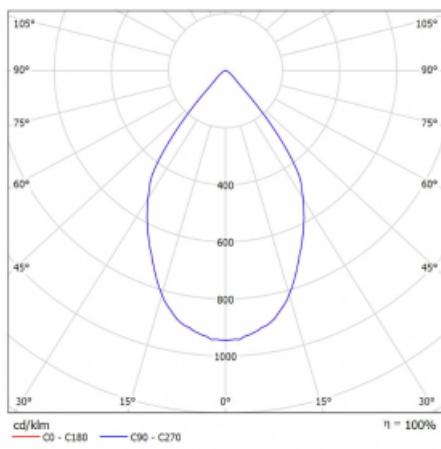

Typ vyzařování	Přímé
Tvar svítidla	Bodové
Barva svítidla	Bílá
Životnost	L80/B20 50 000 hodin
Záruka	5 let
Popis svítidla	Svítidlo
Rozměry	140 mm × 47 mm × 69 mm
Světelný zdroj	LED MODUL
Druh optiky	Velmi široký vyzařovací úhel
Světelný tok*	1700 lm
Teplota chromatičnosti	4000 K studená bílá
Měrný výkon	85 lm/W
MacAdam zdroje	3
Index podání barev	90
Vyzařovací úhel	68°
UGR max. X=4H Y=8H, ρ=70,50,20	23.1
Příkon svítidla*	20.1 W
Zapojení svítidla	DALI
Elektrické napětí	220-240V
Frekvence	50/60Hz

  IP 20

*±10 %

Technický výkres

Křivka

Ke stažení[Montážní návod](#)[Fotografie](#)

Příslušenství

00-00355, K
 Kabel 5x0,75 2000mm

00-00356, K
 kabel 5x0,75 4000mm