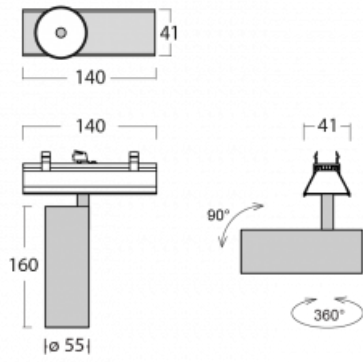

Svítidlo

Lina45-S

=145S-A00W-10GGD/940, W

EPD®

Představte si lineární svítidlo, které dokáže uspokojit všechny vaše potřeby: splní UGR, má vysokou účinnost a sestavíte si ho dle svých přání. A navíc skvěle vypadá.

Lina45-S nabízí varianty s opálem, mikroprismou i optickou mřížkou, proto bez problému splní jak UGR pod 19 při světelném toku 4300 lm. Je skvělým řešením pro prostory pro náročné vizuální úkoly, protože v některých variantách splňuje dokonce UGR pod 16. Dosahuje také skvělých hodnot účinnosti až 170 lm/W. Dále můžete modulární svítidlo doplnit o modul s reлектorem Vali55, kruhovým svítidlem Rundo nebo 2 - 3 reflektory CUBE. Nepřímou složku svícení zabezpečí modul čirého plexi nebo do šířky svítící difusor (batwing distribution), který vytvoří rovnoměrnější osvětlení stropu. Jistě vítanou vlastností je také možnost závěsu ve spoji profilů, které jsou zároveň vybaveny krytkami pro zabránění, byť jen minimálního průsvitu. Jednotlivé segmenty spojíte snadno pomocí konektorů a zapojíte do 230 V.

Typ vyzařování	Přímé
Tvar svítidla	Bodové
Barva svítidla	Bílá
Životnost	L80/B20 50 000 hodin
Záruka	5 let
Popis svítidla	Svítidlo
Rozměry	140 mm × 47 mm × 69 mm
Světelný zdroj	LED MODUL
Druh optiky	Velmi široký vyzařovací úhel
Světelný tok*	1700 lm
Teplota chromatičnosti	4000 K studená bílá
Měrný výkon	85 lm/W
MacAdam zdroje	3
Index podání barev	90
Vyzařovací úhel	68°
UGR max. X=4H Y=8H, ρ=70,50,20	23.1
Příkon svítidla*	20.1 W
Zapojení svítidla	DALI
Elektrické napětí	220-240V
Frekvence	50/60Hz

  IP 20

*±10 %

Technický výkres

Křivka

Ke stažení[Montážní návod](#)[Fotografie](#)

Příslušenství

00-00355, K
 Kabel 5x0,75 2000mm

00-00356, K
 kabel 5x0,75 4000mm