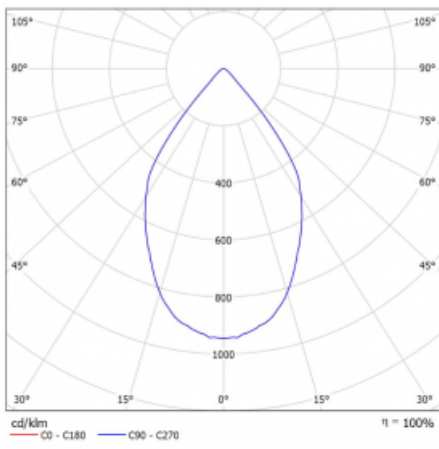

Typ vyzařování	Přímé
Tvar svítidla	Bodové
Barva svítidla	Stříbrná
Životnost	L80/B20 50 000 hodin
Záruka	5 let
Popis svítidla	Svítidlo
Rozměry	140 mm × 47 mm × 69 mm
Světelný zdroj	LED MODUL
Druh optiky	Velmi široký vyzařovací úhel
Světelný tok*	1700 lm
Teplota chromatičnosti	4000 K studená bílá
Měrný výkon	85 lm/W
MacAdam zdroje	3
Index podání barev	90
Vyzařovací úhel	68°
UGR max. X=4H Y=8H, ρ=70,50,20	23.1
Příkon svítidla*	20.1 W
Zapojení svítidla	DALI
Elektrické napětí	220-240V
Frekvence	50/60Hz

 **CE IP 20**

*±10 %

Technický výkres

Křivka

Ke stažení[Montážní návod](#)[Fotografie](#)

Příslušenství

00-00355, K
 Kabel 5x0,75 2000mm

00-00356, K
 kabel 5x0,75 4000mm