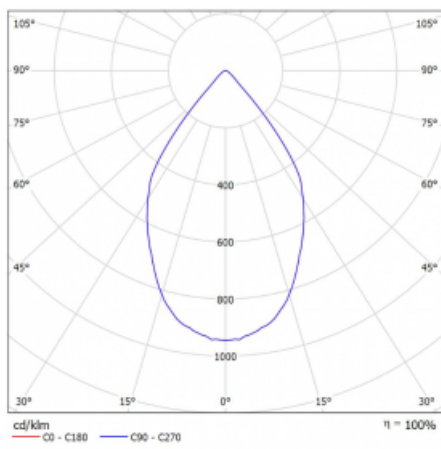

Typ vyzařování	Přímé
Tvar svítidla	Bodové
Barva svítidla	Černá
Životnost	L80/B20 50 000 hodin
Záruka	5 let
Popis svítidla	Svítidlo
Rozměry	140 mm × 47 mm × 69 mm
Světelný zdroj	LED MODUL
Druh optiky	Velmi široký vyzařovací úhel
Světelný tok*	1700 lm
Teplota chromatičnosti	4000 K studená bílá
Měrný výkon	85 lm/W
MacAdam zdroje	3
Index podání barev	90
Vyzařovací úhel	68°
UGR max. X=4H Y=8H, ρ=70,50,20	23.1
Příkon svítidla*	20.1 W
Zapojení svítidla	DALI
Elektrické napětí	220-240V
Frekvence	50/60Hz

 **CE** IP 20

*±10 %

Technický výkres

Křivka

Ke stažení[Montážní návod](#)[Fotografie](#)

Příslušenství

00-00355, K
Kabel 5x0,75 2000mm

00-00356, K
kabel 5x0,75 4000mm