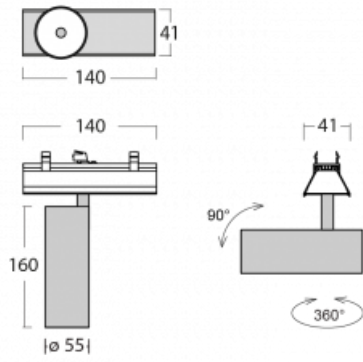

Svítidlo

Lina45-S

=145S-A00W-10GGD/940, B

EPD®

Představte si lineární svítidlo, které dokáže uspokojit všechny vaše potřeby: splní UGR, má vysokou účinnost a sestavíte si ho dle svých přání. A navíc skvěle vypadá.

Lina45-S nabízí varianty s opálem, mikropřismou i optickou mřížkou, proto bez problému splní jak UGR pod 19 při světelném toku 4300 lm. Je skvělým řešením pro prostory pro náročné vizuální úkoly, protože v některých variantách splňuje dokonce UGR pod 16. Dosahuje také skvělých hodnot účinnosti až 170 lm/W. Dále můžete modulární svítidlo doplnit o modul s reлектorem Vali55, kruhovým svítidlem Rundo nebo 2 - 3 reflektory CUBE. Nepřímou složku svícení zabezpečí modul čirého plexi nebo do šířky svítící difusor (batwing distribution), který vytvoří rovnoměrnější osvětlení stropu. Jistě vítanou vlastností je také možnost závěsu ve spoji profilů, které jsou zároveň vybaveny krytkami pro zabránění, byť jen minimálního průsvitu. Jednotlivé segmenty spojíte snadno pomocí konektorů a zapojíte do 230 V.

Typ vyzařování	Přímé
Tvar svítidla	Bodové
Barva svítidla	Černá
Životnost	L80/B20 50 000 hodin
Záruka	5 let
Popis svítidla	Svítidlo
Rozměry	140 mm × 47 mm × 69 mm
Světelný zdroj	LED MODUL
Druh optiky	Velmi široký vyzařovací úhel
Světelný tok*	1700 lm
Teplota chromatičnosti	4000 K studená bílá
Měrný výkon	85 lm/W
MacAdam zdroje	3
Index podání barev	90
Vyzařovací úhel	68°
UGR max. X=4H Y=8H, ρ=70,50,20	23.1
Příkon svítidla*	20.1 W
Zapojení svítidla	DALI
Elektrické napětí	220-240V
Frekvence	50/60Hz

 **CE** IP 20

*±10 %

Technický výkres

Křivka

Ke stažení[Montážní návod](#)[Fotografie](#)

Příslušenství

00-00355, K
Kabel 5x0,75 2000mm

00-00356, K
kabel 5x0,75 4000mm