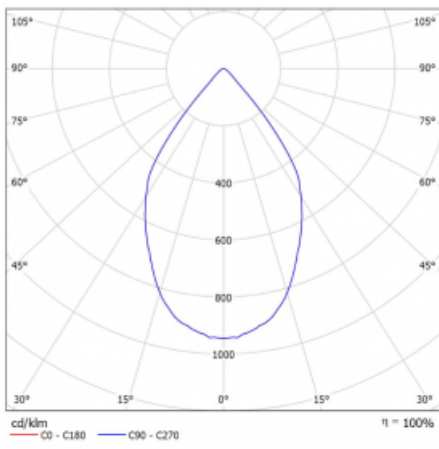

Typ vyzařování	Přímé
Tvar svítidla	Bodové
Barva svítidla	Stříbrná
Životnost	L80/B20 50 000 hodin
Záruka	5 let
Popis svítidla	Svítidlo
Rozměry	140 mm × 47 mm × 69 mm
Světelný zdroj	LED MODUL
Druh optiky	Velmi široký vyzařovací úhel
Světelný tok*	1630 lm
Teplota chromatičnosti	3000 K teplá bílá
Měrný výkon	81 lm/W
MacAdam zdroje	3
Index podání barev	90
Vyzařovací úhel	68°
UGR max. X=4H Y=8H, ρ=70,50,20	23
Příkon svítidla*	20.1 W
Zapojení svítidla	DALI
Elektrické napětí	220-240V
Frekvence	50/60Hz

 **CE IP 20**

*±10 %

Technický výkres

Křivka

Ke stažení[Montážní návod](#)[Fotografie](#)

Příslušenství

00-00355, K
Kabel 5x0,75 2000mm

00-00356, K
kabel 5x0,75 4000mm