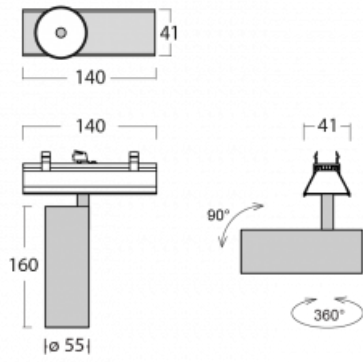

Svítidlo

Lina45-S

=145S-A00W-10GDTD/940, S

EPD®

Představte si lineární svítidlo, které dokáže uspokojit všechny vaše potřeby: splní UGR, má vysokou účinnost a sestavíte si ho dle svých přání. A navíc skvěle vypadá.

Lina45-S nabízí varianty s opálem, mikroprismou i optickou mřížkou, proto bez problému splní jak UGR pod 19 při světelném toku 4300 lm. Je skvělým řešením pro prostory pro náročné vizuální úkoly, protože v některých variantách splňuje dokonce UGR pod 16. Dosahuje také skvělých hodnot účinnosti až 170 lm/W. Dále můžete modulární svítidlo doplnit o modul s reлектorem Vali55, kruhovým svítidlem Rundo nebo 2 - 3 reflektory CUBE. Nepřímou složku svícení zabezpečí modul čirého plexi nebo do šířky svítící difusor (batwing distribution), který vytvoří rovnoměrnější osvětlení stropu. Jistě vítanou vlastností je také možnost závěsu ve spoji profilů, které jsou zároveň vybaveny krytkami pro zabránění, byť jen minimálního průsvitu. Jednotlivé segmenty spojíte snadno pomocí konektorů a zapojíte do 230 V.

Typ vyzařování	Přímé
Tvar svítidla	Bodové
Barva svítidla	Stříbrná
Životnost	L80/B20 50 000 hodin
Záruka	5 let
Popis svítidla	Svítidlo
Rozměry	140 mm × 47 mm × 69 mm
Světelný zdroj	LED MODUL
Druh optiky	Velmi široký vyzařovací úhel
Světelný tok*	1280 lm
Teplota chromatičnosti	4000 K studená bílá
Měrný výkon	91 lm/W
MacAdam zdroje	3
Index podání barev	90
Vyzařovací úhel	68°
UGR max. X=4H Y=8H, ρ=70,50,20	22.1
Příkon svítidla*	14 W
Zapojení svítidla	Další druhy stmívání
Elektrické napětí	220-240V
Frekvence	50/60Hz

 **CE** IP 20

*±10 %

Technický výkres

Křivka

Ke stažení[Montážní návod](#)[Fotografie](#)

Příslušenství

00-00355, K
 Kabel 5x0,75 2000mm

00-00356, K
 kabel 5x0,75 4000mm