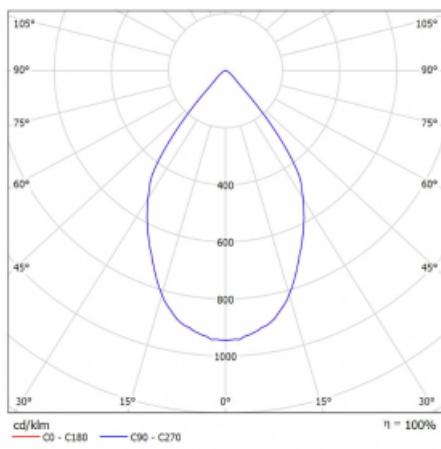

Typ vyzařování	Přímé
Tvar svítidla	Bodové
Barva svítidla	Stříbrná
Životnost	L80/B20 50 000 hodin
Záruka	5 let
Popis svítidla	Svítidlo
Rozměry	140 mm × 47 mm × 69 mm
Světelný zdroj	LED MODUL
Druh optiky	Velmi široký vyzařovací úhel
Světelný tok*	1280 lm
Teplota chromatičnosti	4000 K studená bílá
Měrný výkon	91 lm/W
MacAdam zdroje	3
Index podání barev	90
Vyzařovací úhel	68°
UGR max. X=4H Y=8H, ρ=70,50,20	22.1
Příkon svítidla*	14 W
Zapojení svítidla	Další druhy stmívání
Elektrické napětí	220-240V
Frekvence	50/60Hz

 **CE** IP 20

*±10 %

Technický výkres

Křivka

Ke stažení[Montážní návod](#)[Fotografie](#)

Příslušenství

00-00355, K
 Kabel 5x0,75 2000mm

00-00356, K
 kabel 5x0,75 4000mm