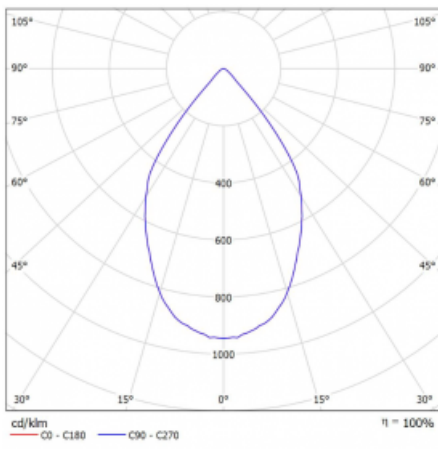

Technický výkres

Křivka