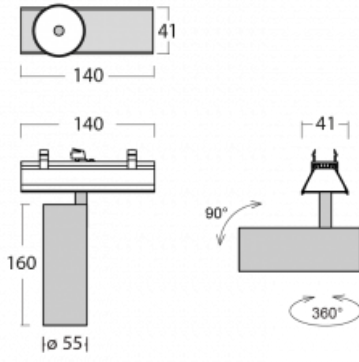

Technický výkres