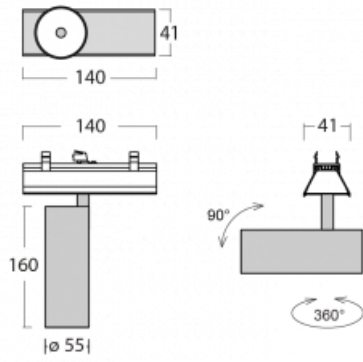

Svítidlo

Lina45-S

=145S-A00W-10GDTD/930, W

EPD®

Představte si lineární svítidlo, které dokáže uspokojit všechny vaše potřeby: splní UGR, má vysokou účinnost a sestavíte si ho dle svých přání. A navíc skvěle vypadá.

Lina45-S nabízí varianty s opálem, mikroprismou i optickou mřížkou, proto bez problému splní jak UGR pod 19 při světelném toku 4300 lm. Je skvělým řešením pro prostory pro náročné vizuální úkoly, protože v některých variantách splňuje dokonce UGR pod 16. Dosahuje také skvělých hodnot účinnosti až 170 lm/W. Dále můžete modulární svítidlo doplnit o modul s reлектorem Vali55, kruhovým svítidlem Rundo nebo 2 - 3 reflektory CUBE. Nepřímou složku svícení zabezpečí modul čirého plexi nebo do šířky svítící difusor (batwing distribution), který vytvoří rovnoměrnější osvětlení stropu. Jistě vítanou vlastností je také možnost závěsu ve spoji profilů, které jsou zároveň vybaveny krytkami pro zabránění, byť jen minimálního průsvitu. Jednotlivé segmenty spojíte snadno pomocí konektorů a zapojíte do 230 V.

Typ vyzařování	Přímé
Tvar svítidla	Bodové
Barva svítidla	Bílá
Životnost	L80/B20 50 000 hodin
Záruka	5 let
Popis svítidla	Svítidlo
Rozměry	140 mm × 47 mm × 69 mm
Světelný zdroj	LED MODUL
Druh optiky	Velmi široký vyzařovací úhel
Světelný tok*	1220 lm
Teplota chromatičnosti	3000 K teplá bílá
Měrný výkon	87 lm/W
MacAdam zdroje	3
Index podání barev	90
Vyzařovací úhel	68°
UGR max. X=4H Y=8H, ρ=70,50,20	21.9
Příkon svítidla*	14 W
Zapojení svítidla	Další druhy stmívání
Elektrické napětí	220-240V
Frekvence	50/60Hz

 **CE** IP 20

*±10 %

Technický výkres

Křivka

Ke stažení[Montážní návod](#)[Fotografie](#)

Příslušenství

00-00355, K
 Kabel 5x0,75 2000mm

00-00356, K
 kabel 5x0,75 4000mm