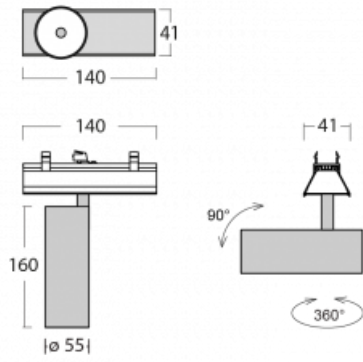

Svítidlo

Lina45-S

=145S-A00W-10GDTD/930, W

EPD®

Představte si lineární svítidlo, které dokáže uspokojit všechny vaše potřeby: splní UGR, má vysokou účinnost a sestavíte si ho dle svých přání. A navíc skvěle vypadá.

Lina45-S nabízí varianty s opálem, mikropřismou i optickou mřížkou, proto bez problému splní jak UGR pod 19 při světelném toku 4300 lm. Je skvělým řešením pro prostory pro náročné vizuální úkoly, protože v některých variantách splňuje dokonce UGR pod 16. Dosahuje také skvělých hodnot účinnosti až 170 lm/W. Dále můžete modulární svítidlo doplnit o modul s reлектorem Vali55, kruhovým svítidlem Rundo nebo 2 - 3 reflektory CUBE. Nepřímou složku svícení zabezpečí modul čirého plexi nebo do šířky svítící difusor (batwing distribution), který vytvoří rovnoměrnější osvětlení stropu. Jistě vítanou vlastností je také možnost závěsu ve spoji profilů, které jsou zároveň vybaveny krytkami pro zabránění, byť jen minimálního průsvitu. Jednotlivé segmenty spojíte snadno pomocí konektorů a zapojíte do 230 V.

Typ vyzařování	Přímé
Tvar svítidla	Bodové
Barva svítidla	Bílá
Životnost	L80/B20 50 000 hodin
Záruka	60 měsíců
Popis svítidla	Svítidlo
Rozměry	140 mm × 47 mm × 69 mm
Světelný zdroj	LED MODUL
Druh optiky	Velmi široký vyzařovací úhel
Světelný tok	1220 lm ± 10 %
Teplota chromatičnosti	3000 K teplá bílá
Měrný výkon	87 lm/W
MacAdam zdroje	3
Index podání barev	90
Vyzařovací úhel	68°
UGR max. X=4H Y=8H, ρ=70,50,20	21.9
Příkon svítidla	14 W ± 10 %
Zapojení svítidla	Stmívatelné DALI nebo tlačítkem
Elektrické napětí	220-240V
Frekvence	50/60Hz

⊕ CE IP 20

Technický výkres

Křivka

Ke stažení[Montážní návod](#)[Fotografie](#)

Příslušenství

00-00354, K
 Kabel 5x0,75 1000mm

00-00355, K
 Kabel 5x0,75 2000mm

00-00356, K
 kabel 5x0,75 4000mm