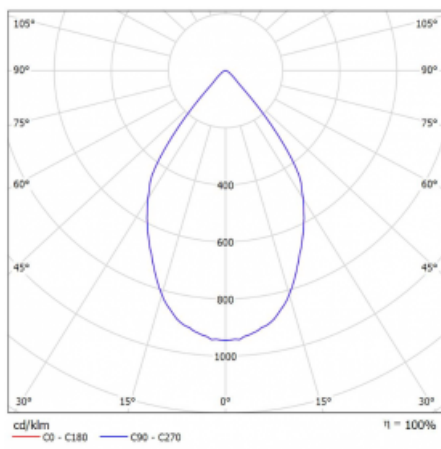

Typ vyzařování	Přímé
Tvar svítidla	Bodové
Barva svítidla	Bílá
Životnost	L80/B20 50 000 hodin
Záruka	5 let
Popis svítidla	Svítidlo
Rozměry	140 mm × 47 mm × 69 mm
Světelný zdroj	LED MODUL
Druh optiky	Velmi široký vyzařovací úhel
Světelný tok*	1220 lm
Teplota chromatičnosti	3000 K teplá bílá
Měrný výkon	87 lm/W
MacAdam zdroje	3
Index podání barev	90
Vyzařovací úhel	68°
UGR max. X=4H Y=8H, ρ=70,50,20	21.9
Příkon svítidla*	14 W
Zapojení svítidla	Další druhy stmívání
Elektrické napětí	220-240V
Frekvence	50/60Hz

 **CE** IP 20

*±10 %

Technický výkres

Křivka

Ke stažení[Montážní návod](#)[Fotografie](#)

Příslušenství

00-00355, K
 Kabel 5x0,75 2000mm

00-00356, K
 kabel 5x0,75 4000mm