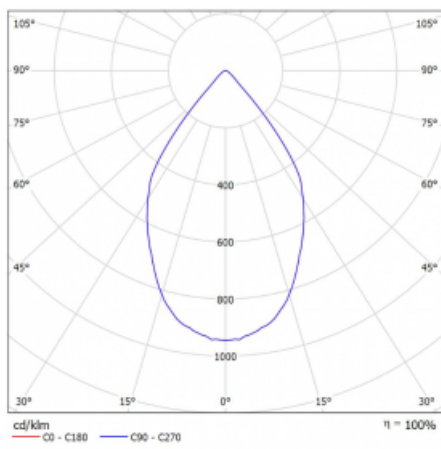

Technický výkres

Křivka