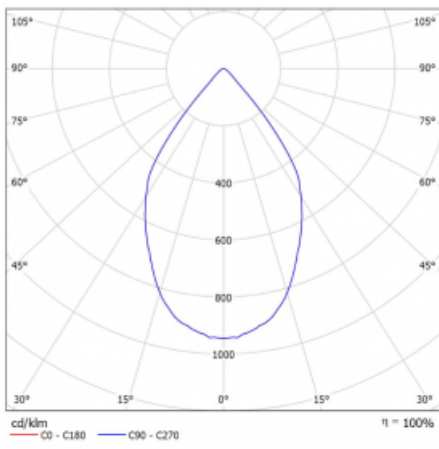

Typ vyzařování	Přímé
Tvar svítidla	Bodové
Barva svítidla	Bílá
Životnost	L80/B20 50 000 hodin
Záruka	5 let
Popis svítidla	Svítidlo
Rozměry	140 mm × 47 mm × 69 mm
Světelný zdroj	LED MODUL
Druh optiky	Velmi široký vyzařovací úhel
Světelný tok*	1280 lm
Teplota chromatičnosti	4000 K studená bílá
Měrný výkon	91 lm/W
MacAdam zdroje	3
Index podání barev	90
Vyzařovací úhel	68°
UGR max. X=4H Y=8H, ρ=70,50,20	22.1
Příkon svítidla*	14 W
Zapojení svítidla	ON/OFF
Elektrické napětí	220-240V
Frekvence	50/60Hz

 **CE IP 20**

*±10 %

Technický výkres

Křivka

Ke stažení[Montážní návod](#)[Fotografie](#)

Příslušenství

00-00355, K
 Kabel 5x0,75 2000mm

00-00356, K
 kabel 5x0,75 4000mm