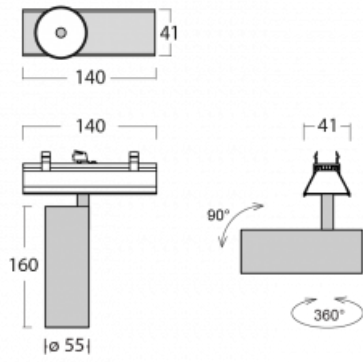

Svítidlo

Lina45-S

=145S-A00W-10GDE/940, S

EPD®

Představte si lineární svítidlo, které dokáže uspokojit všechny vaše potřeby: splní UGR, má vysokou účinnost a sestavíte si ho dle svých přání. A navíc skvěle vypadá.

Lina45-S nabízí varianty s opálem, mikropřismou i optickou mřížkou, proto bez problému splní jak UGR pod 19 při světelném toku 4300 lm. Je skvělým řešením pro prostory pro náročné vizuální úkoly, protože v některých variantách splňuje dokonce UGR pod 16. Dosahuje také skvělých hodnot účinnosti až 170 lm/W. Dále můžete modulární svítidlo doplnit o modul s reлектorem Vali55, kruhovým svítidlem Rundo nebo 2 - 3 reflektory CUBE. Nepřímou složku svícení zabezpečí modul čirého plexi nebo do šířky svítící difusor (batwing distribution), který vytvoří rovnoměrnější osvětlení stropu. Jistě vítanou vlastností je také možnost závěsu ve spoji profilů, které jsou zároveň vybaveny krytkami pro zabránění, byť jen minimálního průsvitu. Jednotlivé segmenty spojíte snadno pomocí konektorů a zapojíte do 230 V.

Typ vyzařování	Přímé
Tvar svítidla	Bodové
Barva svítidla	Stříbrná
Životnost	L80/B20 50 000 hodin
Záruka	5 let
Popis svítidla	Svítidlo
Rozměry	140 mm × 47 mm × 69 mm
Světelný zdroj	LED MODUL
Druh optiky	Velmi široký vyzařovací úhel
Světelný tok*	1280 lm
Teplota chromatičnosti	4000 K studená bílá
Měrný výkon	91 lm/W
MacAdam zdroje	3
Index podání barev	90
Vyzařovací úhel	68°
UGR max. X=4H Y=8H, ρ=70,50,20	22.1
Příkon svítidla*	14 W
Zapojení svítidla	ON/OFF
Elektrické napětí	220-240V
Frekvence	50/60Hz

 **CE** IP 20

*±10 %

Technický výkres

Křivka

Ke stažení[Montážní návod](#)[Fotografie](#)

Příslušenství

00-00355, K
 Kabel 5x0,75 2000mm

00-00356, K
 kabel 5x0,75 4000mm