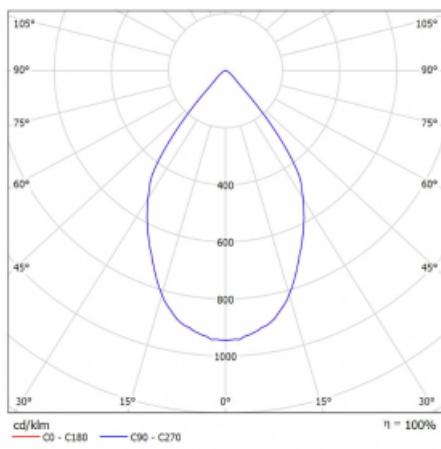

Typ vyzařování	Přímé
Tvar svítidla	Bodové
Barva svítidla	Stříbrná
Životnost	L80/B20 50 000 hodin
Záruka	5 let
Popis svítidla	Svítidlo
Rozměry	140 mm × 47 mm × 69 mm
Světelný zdroj	LED MODUL
Druh optiky	Velmi široký vyzařovací úhel
Světelný tok*	1280 lm
Teplota chromatičnosti	4000 K studená bílá
Měrný výkon	91 lm/W
MacAdam zdroje	3
Index podání barev	90
Vyzařovací úhel	68°
UGR max. X=4H Y=8H, ρ=70,50,20	22.1
Příkon svítidla*	14 W
Zapojení svítidla	ON/OFF
Elektrické napětí	220-240V
Frekvence	50/60Hz

 **CE** IP 20

*±10 %

Technický výkres

Křivka

Ke stažení[Montážní návod](#)[Fotografie](#)

Příslušenství

00-00355, K
 Kabel 5x0,75 2000mm

00-00356, K
 kabel 5x0,75 4000mm