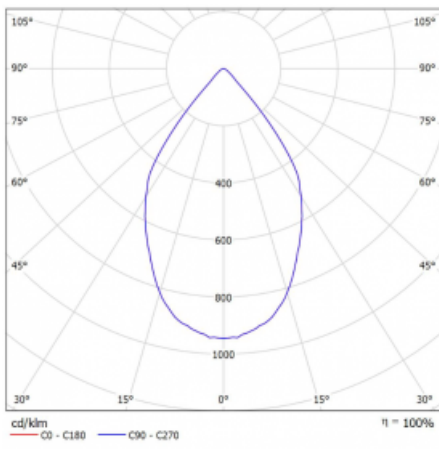

Typ vyzařování	Přímé
Tvar svítidla	Bodové
Barva svítidla	Bílá
Životnost	L80/B20 50 000 hodin
Záruka	5 let
Popis svítidla	Svítidlo
Rozměry	140 mm × 47 mm × 69 mm
Světelný zdroj	LED MODUL
Druh optiky	Velmi široký vyzařovací úhel
Světelný tok*	1220 lm
Teplota chromatičnosti	3000 K teplá bílá
Měrný výkon	87 lm/W
MacAdam zdroje	3
Index podání barev	90
Vyzařovací úhel	68°
UGR max. X=4H Y=8H, ρ=70,50,20	21.9
Příkon svítidla*	14 W
Zapojení svítidla	ON/OFF
Elektrické napětí	220-240V
Frekvence	50/60Hz

 **CE** IP 20

*±10 %

Technický výkres

Křivka

Ke stažení[Montážní návod](#)[Fotografie](#)

Příslušenství

00-00355, K
 Kabel 5x0,75 2000mm

00-00356, K
 kabel 5x0,75 4000mm