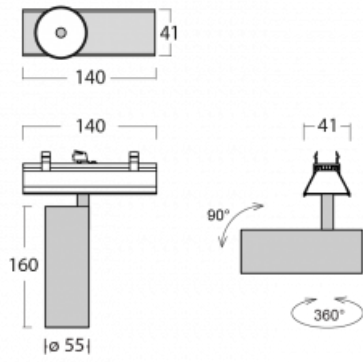

Svítidlo

Lina45-S

=145S-A00W-10GDE/930, S

EPD®

Představte si lineární svítidlo, které dokáže uspokojit všechny vaše potřeby: splní UGR, má vysokou účinnost a sestavíte si ho dle svých přání. A navíc skvěle vypadá.

Lina45-S nabízí varianty s opálem, mikropřismou i optickou mřížkou, proto bez problému splní jak UGR pod 19 při světelném toku 4300 lm. Je skvělým řešením pro prostory pro náročné vizuální úkoly, protože v některých variantách splňuje dokonce UGR pod 16. Dosahuje také skvělých hodnot účinnosti až 170 lm/W. Dále můžete modulární svítidlo doplnit o modul s reлектorem Vali55, kruhovým svítidlem Rundo nebo 2 - 3 reflektory CUBE. Nepřímou složku svícení zabezpečí modul čirého plexi nebo do šířky svítící difusor (batwing distribution), který vytvoří rovnoměrnější osvětlení stropu. Jistě vítanou vlastností je také možnost závěsu ve spoji profilů, které jsou zároveň vybaveny krytkami pro zabránění, byť jen minimálního průsvitu. Jednotlivé segmenty spojíte snadno pomocí konektorů a zapojíte do 230 V.

 **CE** IP 20

*±10 %

Technický výkres

Křivka

Ke stažení[Montážní návod](#)[Fotografie](#)

Příslušenství

00-00355, K
 Kabel 5x0,75 2000mm

00-00356, K
 kabel 5x0,75 4000mm

00-00357, K
 kabel 5x0,75 6000mm

00-00370, S
 kalíšek stropní
 80x80x32mm

145-01200, F
 příslušenství k
 demontáži el. modulu z
 profilu Liny145

145-50101, S
 2xkoncovka - kov,
 šroubová

145-50102, S
 2xkoncovka - kov,
 bezšroubová