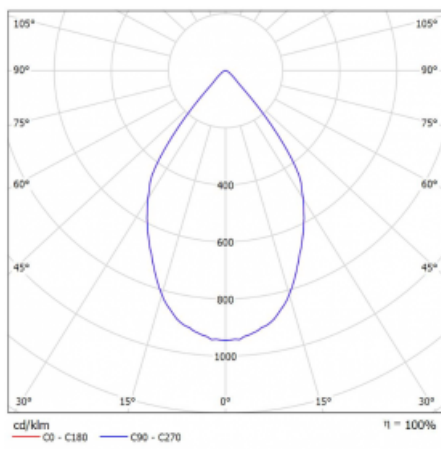

Typ vyzařování	Přímé
Tvar svítidla	Bodové
Barva svítidla	Stříbrná
Životnost	L80/B20 50 000 hodin
Záruka	5 let
Popis svítidla	Svítidlo
Rozměry	140 mm × 47 mm × 69 mm
Světelný zdroj	LED MODUL
Druh optiky	Velmi široký vyzařovací úhel
Světelný tok*	1220 lm
Teplota chromatičnosti	3000 K teplá bílá
Měrný výkon	87 lm/W
MacAdam zdroje	3
Index podání barev	90
Vyzařovací úhel	68°
UGR max. X=4H Y=8H, ρ=70,50,20	21.9
Příkon svítidla*	14 W
Zapojení svítidla	ON/OFF
Elektrické napětí	220-240V
Frekvence	50/60Hz

 **CE** IP 20

*±10 %

Technický výkres

Křivka

Ke stažení[Montážní návod](#)[Fotografie](#)

Příslušenství

00-00355, K
 Kabel 5x0,75 2000mm

00-00356, K
 kabel 5x0,75 4000mm