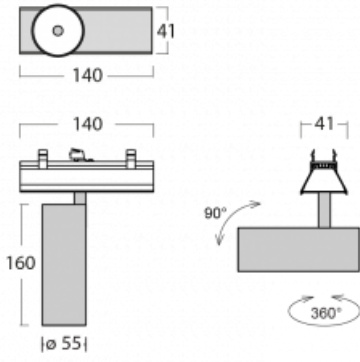

Svítidlo

Lina45-S

=145S-A00W-10GDE/930, B

EPD®

Představte si lineární svítidlo, které dokáže uspokojit všechny vaše potřeby: splní UGR, má vysokou účinnost a sestavíte si ho dle svých přání. A navíc skvěle vypadá.

Lina45-S nabízí varianty s opálem, mikroprismou i optickou mřížkou, proto bez problému splní jak UGR pod 19 při světelném toku 4300 lm. Je skvělým řešením pro prostory pro náročné vizuální úkoly, protože v některých variantách splňuje dokonce UGR pod 16. Dosahuje také skvělých hodnot účinnosti až 170 lm/W. Dále můžete modulární svítidlo doplnit o modul s reлектorem Vali55, kruhovým svítidlem Rundo nebo 2 - 3 reflektory CUBE. Nepřímou složku svícení zabezpečí modul čirého plexi nebo do šířky svítící difusor (batwing distribution), který vytvoří rovnoměrnější osvětlení stropu. Jistě vítanou vlastností je také možnost závěsu ve spoji profilů, které jsou zároveň vybaveny krytkami pro zabránění, byť jen minimálního průsvitu. Jednotlivé segmenty spojíte snadno pomocí konektorů a zapojíte do 230 V.

Typ vyzařování	Přímé
Tvar svítidla	Bodové
Barva svítidla	Černá
Životnost	L80/B20 50 000 hodin
Záruka	5 let
Popis svítidla	Svítidlo
Rozměry	140 mm × 47 mm × 69 mm
Světelný zdroj	LED MODUL
Druh optiky	Velmi široký vyzařovací úhel
Světelný tok*	1220 lm
Teplota chromatičnosti	3000 K teplá bílá
Měrný výkon	87 lm/W
MacAdam zdroje	3
Index podání barev	90
Vyzařovací úhel	68°
UGR max. X=4H Y=8H, ρ=70,50,20	21.9
Příkon svítidla*	14 W
Zapojení svítidla	ON/OFF
Elektrické napětí	220-240V
Frekvence	50/60Hz

 **CE IP 20**

*±10 %

Technický výkres

Křivka

Ke stažení[Montážní návod](#)[Fotografie](#)

Příslušenství

00-00355, K
 Kabel 5x0,75 2000mm

00-00356, K
 kabel 5x0,75 4000mm