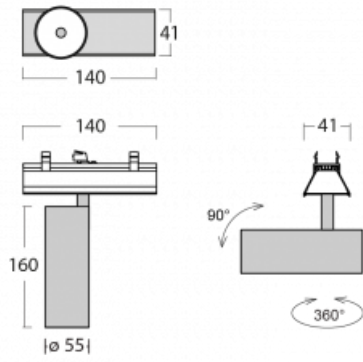

Svítidlo

Lina45-S

=145S-A00W-10GDD/940, W

EPD®

Představte si lineární svítidlo, které dokáže uspokojit všechny vaše potřeby: splní UGR, má vysokou účinnost a sestavíte si ho dle svých přání. A navíc skvěle vypadá.

Lina45-S nabízí varianty s opálem, mikroprismou i optickou mřížkou, proto bez problému splní jak UGR pod 19 při světelném toku 4300 lm. Je skvělým řešením pro prostory pro náročné vizuální úkoly, protože v některých variantách splňuje dokonce UGR pod 16. Dosahuje také skvělých hodnot účinnosti až 170 lm/W. Dále můžete modulární svítidlo doplnit o modul s reлектorem Vali55, kruhovým svítidlem Rundo nebo 2 - 3 reflektory CUBE. Nepřímou složku svícení zabezpečí modul čirého plexi nebo do šířky svítící difusor (batwing distribution), který vytvoří rovnoměrnější osvětlení stropu. Jistě vítanou vlastností je také možnost závěsu ve spoji profilů, které jsou zároveň vybaveny krytkami pro zabránění, byť jen minimálního průsvitu. Jednotlivé segmenty spojíte snadno pomocí konektorů a zapojíte do 230 V.

Typ vyzařování	Přímé
Tvar svítidla	Bodové
Barva svítidla	Bílá
Životnost	L80/B20 50 000 hodin
Záruka	5 let
Popis svítidla	Svítidlo
Rozměry	140 mm × 47 mm × 69 mm
Světelný zdroj	LED MODUL
Druh optiky	Velmi široký vyzařovací úhel
Světelný tok*	1280 lm
Teplota chromatičnosti	4000 K studená bílá
Měrný výkon	91 lm/W
MacAdam zdroje	3
Index podání barev	90
Vyzařovací úhel	68°
UGR max. X=4H Y=8H, ρ=70,50,20	22.1
Příkon svítidla*	14 W
Zapojení svítidla	DALI
Elektrické napětí	220-240V
Frekvence	50/60Hz

 **CE IP 20**

*±10 %

Technický výkres

Křivka

Ke stažení[Montážní návod](#)[Fotografie](#)

Příslušenství

00-00355, K
 Kabel 5x0,75 2000mm

00-00356, K
 kabel 5x0,75 4000mm