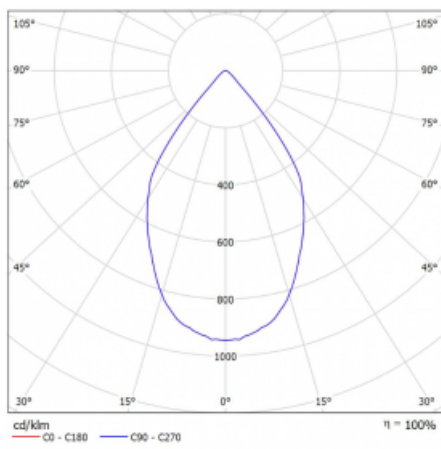

Typ vyzařování	Přímé
Tvar svítidla	Bodové
Barva svítidla	Bílá
Životnost	L80/B20 50 000 hodin
Záruka	5 let
Popis svítidla	Svítidlo
Rozměry	140 mm × 47 mm × 69 mm
Světelný zdroj	LED MODUL
Druh optiky	Velmi široký vyzařovací úhel
Světelný tok*	1280 lm
Teplota chromatičnosti	4000 K studená bílá
Měrný výkon	91 lm/W
MacAdam zdroje	3
Index podání barev	90
Vyzařovací úhel	68°
UGR max. X=4H Y=8H, ρ=70,50,20	22.1
Příkon svítidla*	14 W
Zapojení svítidla	DALI
Elektrické napětí	220-240V
Frekvence	50/60Hz

 **CE IP 20**

*±10 %

Technický výkres

Křivka

Ke stažení[Montážní návod](#)[Fotografie](#)

Příslušenství

00-00355, K
 Kabel 5x0,75 2000mm

00-00356, K
 kabel 5x0,75 4000mm