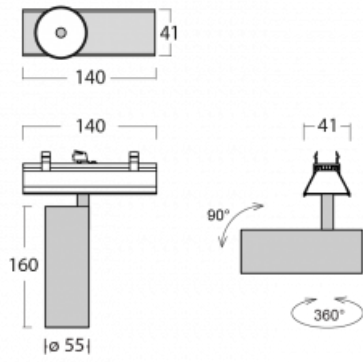

Svítidlo

Lina45-S

=145S-A00W-10GDD/940, S

EPD®

Představte si lineární svítidlo, které dokáže uspokojit všechny vaše potřeby: splní UGR, má vysokou účinnost a sestavíte si ho dle svých přání. A navíc skvěle vypadá.

Lina45-S nabízí varianty s opálem, mikropřismou i optickou mřížkou, proto bez problému splní jak UGR pod 19 při světelném toku 4300 lm. Je skvělým řešením pro prostory pro náročné vizuální úkoly, protože v některých variantách splňuje dokonce UGR pod 16. Dosahuje také skvělých hodnot účinnosti až 170 lm/W. Dále můžete modulární svítidlo doplnit o modul s reлектorem Vali55, kruhovým svítidlem Rundo nebo 2 - 3 reflektory CUBE. Nepřímou složku svícení zabezpečí modul čirého plexi nebo do šířky svítící difusor (batwing distribution), který vytvoří rovnoměrnější osvětlení stropu. Jistě vítanou vlastností je také možnost závěsu ve spoji profilů, které jsou zároveň vybaveny krytkami pro zabránění, byť jen minimálního průsvitu. Jednotlivé segmenty spojíte snadno pomocí konektorů a zapojíte do 230 V.

Typ vyzařování	Přímé
Tvar svítidla	Bodové
Barva svítidla	Stříbrná
Životnost	L80/B20 50 000 hodin
Záruka	5 let
Popis svítidla	Svítidlo
Rozměry	140 mm × 47 mm × 69 mm
Světelný zdroj	LED MODUL
Druh optiky	Velmi široký vyzařovací úhel
Světelný tok*	1280 lm
Teplota chromatičnosti	4000 K studená bílá
Měrný výkon	91 lm/W
MacAdam zdroje	3
Index podání barev	90
Vyzařovací úhel	68°
UGR max. X=4H Y=8H, ρ=70,50,20	22.1
Příkon svítidla*	14 W
Zapojení svítidla	DALI
Elektrické napětí	220-240V
Frekvence	50/60Hz

 **CE** IP 20

*±10 %

Technický výkres

Křivka

Ke stažení[Montážní návod](#)[Fotografie](#)

Příslušenství

00-00355, K
 Kabel 5x0,75 2000mm

00-00356, K
 kabel 5x0,75 4000mm