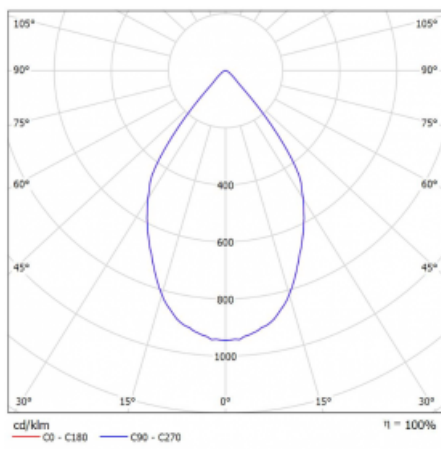

Typ vyzařování	Přímé
Tvar svítidla	Bodové
Barva svítidla	Stříbrná
Životnost	L80/B20 50 000 hodin
Záruka	5 let
Popis svítidla	Svítidlo
Rozměry	140 mm × 47 mm × 69 mm
Světelný zdroj	LED MODUL
Druh optiky	Velmi široký vyzařovací úhel
Světelný tok*	1280 lm
Teplota chromatičnosti	4000 K studená bílá
Měrný výkon	91 lm/W
MacAdam zdroje	3
Index podání barev	90
Vyzařovací úhel	68°
UGR max. X=4H Y=8H, ρ=70,50,20	22.1
Příkon svítidla*	14 W
Zapojení svítidla	DALI
Elektrické napětí	220-240V
Frekvence	50/60Hz

 **CE** IP 20

*±10 %

Technický výkres

Křivka

Ke stažení[Montážní návod](#)[Fotografie](#)

Příslušenství

00-00355, K
 Kabel 5x0,75 2000mm

00-00356, K
 kabel 5x0,75 4000mm