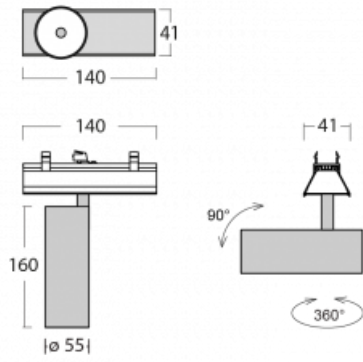

Svítidlo

Lina45-S

=145S-A00W-10GDD/940, B

EPD®

Představte si lineární svítidlo, které dokáže uspokojit všechny vaše potřeby: splní UGR, má vysokou účinnost a sestavíte si ho dle svých přání. A navíc skvěle vypadá.

Lina45-S nabízí varianty s opálem, mikropřismou i optickou mřížkou, proto bez problému splní jak UGR pod 19 při světelném toku 4300 lm. Je skvělým řešením pro prostory pro náročné vizuální úkoly, protože v některých variantách splňuje dokonce UGR pod 16. Dosahuje také skvělých hodnot účinnosti až 170 lm/W. Dále můžete modulární svítidlo doplnit o modul s reлектorem Vali55, kruhovým svítidlem Rundo nebo 2 - 3 reflektory CUBE. Nepřímou složku svícení zabezpečí modul čirého plexi nebo do šířky svítící difusor (batwing distribution), který vytvoří rovnoměrnější osvětlení stropu. Jistě vítanou vlastností je také možnost závěsu ve spoji profilů, které jsou zároveň vybaveny krytkami pro zabránění, byť jen minimálního průsvitu. Jednotlivé segmenty spojíte snadno pomocí konektorů a zapojíte do 230 V.

Typ vyzařování	Přímé
Tvar svítidla	Bodové
Barva svítidla	Černá
Životnost	L80/B20 50 000 hodin
Záruka	5 let
Popis svítidla	Svítidlo
Rozměry	140 mm × 47 mm × 69 mm
Světelný zdroj	LED MODUL
Druh optiky	Velmi široký vyzařovací úhel
Světelný tok*	1280 lm
Teplota chromatičnosti	4000 K studená bílá
Měrný výkon	91 lm/W
MacAdam zdroje	3
Index podání barev	90
Vyzařovací úhel	68°
UGR max. X=4H Y=8H, ρ=70,50,20	22.1
Příkon svítidla*	14 W
Zapojení svítidla	DALI
Elektrické napětí	220-240V
Frekvence	50/60Hz

 **CE IP 20**

*±10 %

Technický výkres

Křivka

Ke stažení[Montážní návod](#)[Fotografie](#)

Příslušenství

00-00355, K
 Kabel 5x0,75 2000mm

00-00356, K
 kabel 5x0,75 4000mm