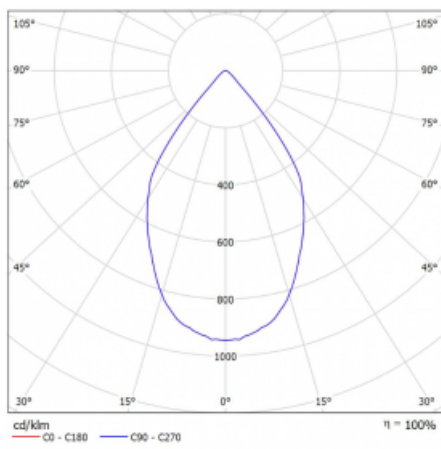

Typ vyzařování	Přímé
Tvar svítidla	Bodové
Barva svítidla	Černá
Životnost	L80/B20 50 000 hodin
Záruka	5 let
Popis svítidla	Svítidlo
Rozměry	140 mm × 47 mm × 69 mm
Světelný zdroj	LED MODUL
Druh optiky	Velmi široký vyzařovací úhel
Světelný tok*	1280 lm
Teplota chromatičnosti	4000 K studená bílá
Měrný výkon	91 lm/W
MacAdam zdroje	3
Index podání barev	90
Vyzařovací úhel	68°
UGR max. X=4H Y=8H, ρ=70,50,20	22.1
Příkon svítidla*	14 W
Zapojení svítidla	DALI
Elektrické napětí	220-240V
Frekvence	50/60Hz

 **CE IP 20**

*±10 %

Technický výkres

Křivka

Ke stažení[Montážní návod](#)[Fotografie](#)

Příslušenství

00-00355, K
 Kabel 5x0,75 2000mm

00-00356, K
 kabel 5x0,75 4000mm