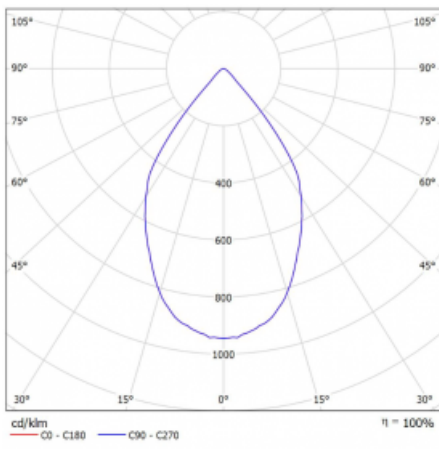

Svítidlo

Lina45-S

=145S-A00W-10GDD/930, W

EPD®

Představte si lineární svítidlo, které dokáže uspokojit všechny vaše potřeby: splní UGR, má vysokou účinnost a sestavíte si ho dle svých přání. A navíc skvěle vypadá.

Lina45-S nabízí varianty s opálem, mikroprismou i optickou mřížkou, proto bez problému splní jak UGR pod 19 při světelném toku 4300 lm. Je skvělým řešením pro prostory pro náročné vizuální úkoly, protože v některých variantách splňuje dokonce UGR pod 16. Dosahuje také skvělých hodnot účinnosti až 170 lm/W. Dále můžete modulární svítidlo doplnit o modul s reлектorem Vali55, kruhovým svítidlem Rundo nebo 2 - 3 reflektory CUBE. Nepřímou složku svícení zabezpečí modul čirého plexi nebo do šířky svítící difusor (batwing distribution), který vytvoří rovnoměrnější osvětlení stropu. Jistě vítanou vlastností je také možnost závěsu ve spoji profilů, které jsou zároveň vybaveny krytkami pro zabránění, byť jen minimálního průsvitu. Jednotlivé segmenty spojíte snadno pomocí konektorů a zapojíte do 230 V.

Typ vyzařování	Přímé
Tvar svítidla	Lineární
Barva svítidla	Bílá
Životnost	L80/B20 50 000 hodin
Záruka	60 měsíců
Popis svítidla	Svítidlo
Rozměry	140 mm × 47 mm × 69 mm
Světelný zdroj	LED MODUL
Druh optiky	Velmi široký vyzařovací úhel
Světelný tok	1220 lm ± 10 %
Teplota chromatičnosti	3000 K teplá bílá
Měrný výkon	87 lm/W
MacAdam zdroje	3
Index podání barev	90
Vyzařovací úhel	68°
UGR max. X=4H Y=8H, ρ=70,50,20	21.9
Příkon svítidla	14 W ± 10 %
Zapojení svítidla	Stmívatelné DALI
Elektrické napětí	220-240V
Frekvence	50/60Hz

  IP 20

Technický výkres

Křivka

Ke stažení[Montážní návod](#)[Fotografie](#)

Příslušenství

00-00354, K
 Kabel 5x0,75 1000mm

00-00355, K
 Kabel 5x0,75 2000mm

00-00356, K
 kabel 5x0,75 4000mm