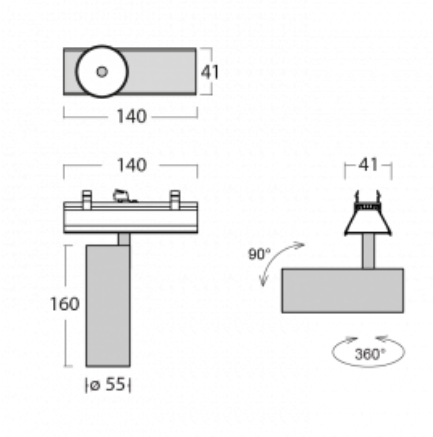

Technický výkres