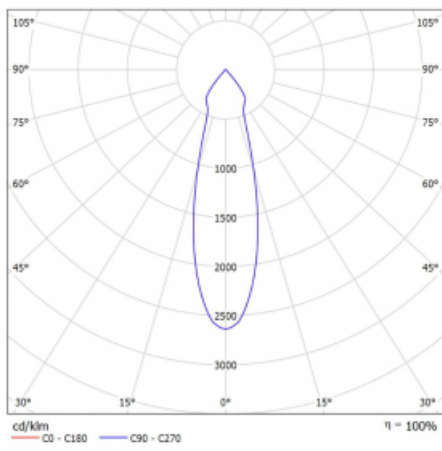

Typ vyzařování	Přímé
Tvar svítidla	Bodové
Barva svítidla	Černá
Životnost	L80/B20 50 000 hodin
Záruka	5 let
Popis svítidla	Svítidlo
Rozměry	140 mm × 47 mm × 69 mm
Světelný zdroj	LED MODUL
Druh optiky	Střední vyzařovací úhel - MEDIUM
Světelný tok*	1710 lm
Teplota chromatičnosti	4000 K studená bílá
Měrný výkon	85 lm/W
MacAdam zdroje	3
Index podání barev	90
Vyzařovací úhel	27°
UGR max. X=4H Y=8H, ρ=70,50,20	23.1
Příkon svítidla*	20.1 W
Zapojení svítidla	Další druhy stmívání
Elektrické napětí	220-240V
Frekvence	50/60Hz

 **CE IP 20**

*±10 %

Technický výkres

Křivka

Ke stažení

Montážní návod

Fotografie

Příslušenství