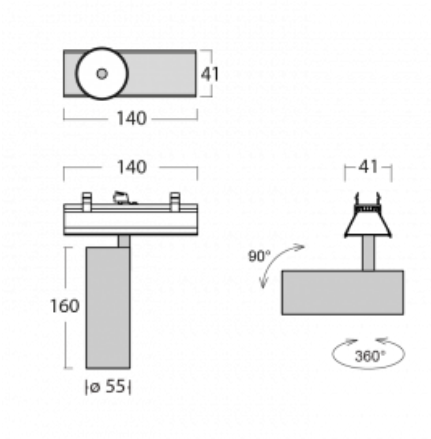

Technický výkres