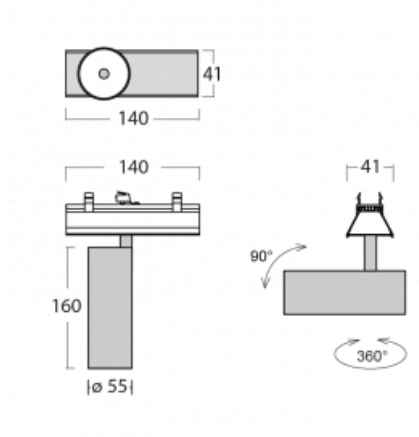

Svítidlo

Lina45-S

=145S-A00U-10GGTD/930, W

EPD®

Představte si lineární svítidlo, které dokáže uspokojit všechny vaše potřeby: splní UGR, má vysokou účinnost a sestavíte si ho dle svých přání. A navíc skvěle vypadá.

Lina45-S nabízí varianty s opálem, mikropřismou i optickou mřížkou, proto bez problému splní jak UGR pod 19 při světelném toku 4300 lm. Je skvělým řešením pro prostory pro náročné vizuální úkoly, protože v některých variantách splňuje dokonce UGR pod 16. Dosahuje také skvělých hodnot účinnosti až 170 lm/W. Dále můžete modulární svítidlo doplnit o modul s reлектorem Vali55, kruhovým svítidlem Rundo nebo 2 - 3 reflektory CUBE. Nepřímou složku svícení zabezpečí modul čirého plexi nebo do šířky svítící difusor (batwing distribution), který vytvoří rovnoměrnější osvětlení stropu. Jistě vítanou vlastností je také možnost závěsu ve spoji profilů, které jsou zároveň vybaveny krytkami pro zabránění, byť jen minimálního průsvitu. Jednotlivé segmenty spojíte snadno pomocí konektorů a zapojíte do 230 V.

Typ vyzařování	Přímé
Tvar svítidla	Bodové
Barva svítidla	Bílá
Životnost	L80/B20 50 000 hodin
Záruka	60 měsíců
Popis svítidla	Svítidlo
Rozměry	140 mm × 47 mm × 69 mm
Světelný zdroj	LED MODUL
Druh optiky	Střední vyzařovací úhel - MEDIUM
Světelný tok	1640 lm ± 10 %
Teplota chromatičnosti	3000 K teplá bílá
Měrný výkon	82 lm/W
MacAdam zdroje	3
Index podání barev	90
Vyzařovací úhel	27°
UGR max. X=4H Y=8H, ρ=70,50,20	23
Příkon svítidla	20.1 W ± 10 %
Zapojení svítidla	Stmívatelné DALI nebo tlačítkem
Elektrické napětí	220-240V
Frekvence	50/60Hz

⊕ CE IP 20

Technický výkres

Křivka

Ke stažení[Montážní návod](#)[Fotografie](#)

Příslušenství

00-00354, K
Kabel 5x0,75 1000mm

00-00355, K
Kabel 5x0,75 2000mm

00-00356, K
kabel 5x0,75 4000mm