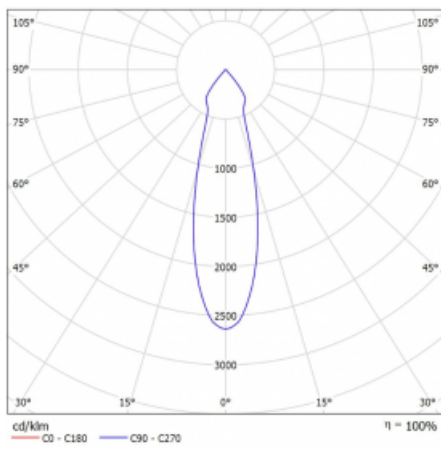

Technický výkres

Křivka