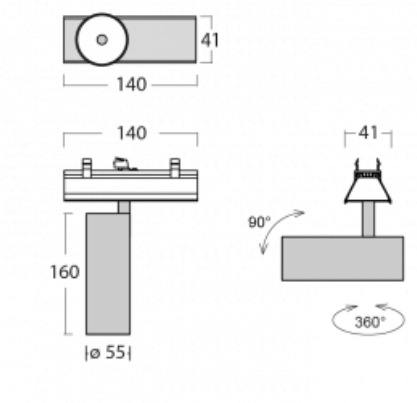

Technický výkres