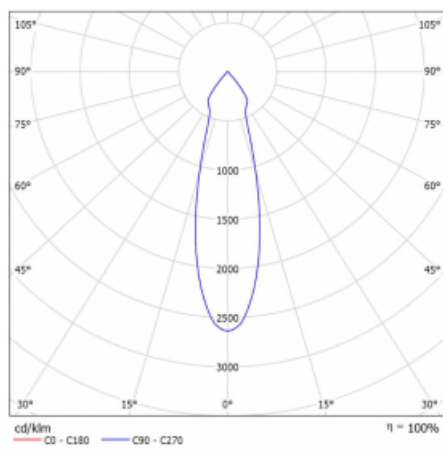

Svítidlo

Lina45-S

=145S-A00U-10GGTD/930, W

EPD®

Představte si lineární svítidlo, které dokáže uspokojit všechny vaše potřeby: splní UGR, má vysokou účinnost a sestavíte si ho dle svých přání. A navíc skvěle vypadá.

Lina45-S nabízí varianty s opálem, mikropřismou i optickou mřížkou, proto bez problému splní jak UGR pod 19 při světelném toku 4300 lm. Je skvělým řešením pro prostory pro náročné vizuální úkoly, protože v některých variantách splňuje dokonce UGR pod 16. Dosahuje také skvělých hodnot účinnosti až 170 lm/W. Dále můžete modulární svítidlo doplnit o modul s reлектorem Vali55, kruhovým svítidlem Rundo nebo 2 - 3 reflektory CUBE. Nepřímou složku svícení zabezpečí modul čirého plexi nebo do šířky svítící difusor (batwing distribution), který vytvoří rovnoměrnější osvětlení stropu. Jistě vítanou vlastností je také možnost závěsu ve spoji profilů, které jsou zároveň vybaveny krytkami pro zabránění, byť jen minimálního průsvitu. Jednotlivé segmenty spojíte snadno pomocí konektorů a zapojíte do 230 V.

Typ vyzařování	Přímé
Tvar svítidla	Bodové
Barva svítidla	Bílá
Životnost	L80/B20 50 000 hodin
Záruka	60 měsíců
Popis svítidla	Svítidlo
Rozměry	140 mm × 47 mm × 69 mm
Světelný zdroj	LED MODUL
Druh optiky	Střední vyzařovací úhel - MEDIUM
Světelný tok	1640 lm ± 10 %
Teplota chromatičnosti	3000 K teplá bílá
Měrný výkon	82 lm/W
MacAdam zdroje	3
Index podání barev	90
Vyzařovací úhel	27°
UGR max. X=4H Y=8H, ρ=70,50,20	23
Příkon svítidla	20.1 W ± 10 %
Zapojení svítidla	Stmívatelné DALI nebo tlačítkem
Elektrické napětí	220-240V
Frekvence	50/60Hz

⊕ CE IP 20

Technický výkres

Křivka

Ke stažení[Montážní návod](#)[Fotografie](#)

Příslušenství

00-00354, K
Kabel 5x0,75 1000mm

00-00355, K
Kabel 5x0,75 2000mm

00-00356, K
kabel 5x0,75 4000mm