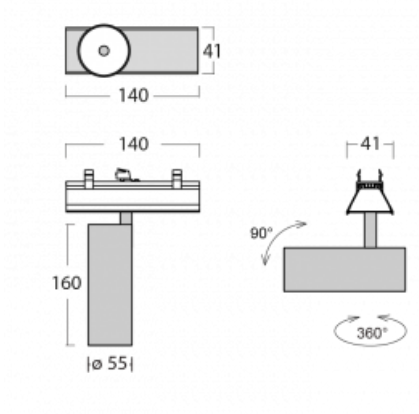

Svítidlo

Lina45-S

=145S-A00U-10GGTD/930, B

EPD®

Představte si lineární svítidlo, které dokáže uspokojit všechny vaše potřeby: splní UGR, má vysokou účinnost a sestavíte si ho dle svých přání. A navíc skvěle vypadá.

Lina45-S nabízí varianty s opálem, mikroprismou i optickou mřížkou, proto bez problému splní jak UGR pod 19 při světelném toku 4300 lm. Je skvělým řešením pro prostory pro náročné vizuální úkoly, protože v některých variantách splňuje dokonce UGR pod 16. Dosahuje také skvělých hodnot účinnosti až 170 lm/W. Dále můžete modulární svítidlo doplnit o modul s reлектorem Vali55, kruhovým svítidlem Rundo nebo 2 - 3 reflektory CUBE. Nepřímou složku svícení zabezpečí modul čirého plexi nebo do šířky svítící difusor (batwing distribution), který vytvoří rovnoměrnější osvětlení stropu. Jistě vítanou vlastností je také možnost závěsu ve spoji profilů, které jsou zároveň vybaveny krytkami pro zabránění, byť jen minimálního průsvitu. Jednotlivé segmenty spojíte snadno pomocí konektorů a zapojíte do 230 V.

Typ vyzařování	Přímé
Tvar svítidla	Bodové
Barva svítidla	Černá
Životnost	L80/B20 50 000 hodin
Záruka	5 let
Popis svítidla	Svítidlo
Rozměry	140 mm × 47 mm × 69 mm
Světelný zdroj	LED MODUL
Druh optiky	Střední vyzařovací úhel - MEDIUM
Světelný tok*	1640 lm
Teplota chromatičnosti	3000 K teplá bílá
Měrný výkon	82 lm/W
MacAdam zdroje	3
Index podání barev	90
Vyzařovací úhel	27°
UGR max. X=4H Y=8H, ρ=70,50,20	23
Příkon svítidla*	20.1 W
Zapojení svítidla	Další druhy stmívání
Elektrické napětí	220-240V
Frekvence	50/60Hz

 **CE** IP 20

*±10 %

Technický výkres

Křivka

Ke stažení[Montážní návod](#)[Fotografie](#)

Příslušenství

00-00355, K
 Kabel 5x0,75 2000mm

00-00356, K
 kabel 5x0,75 4000mm