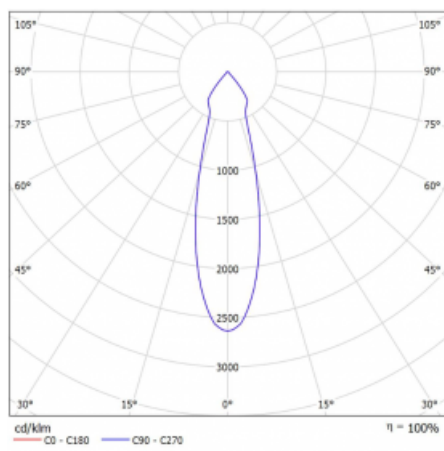

Typ vyzařování	Přímé
Tvar svítidla	Bodové
Barva svítidla	Černá
Životnost	L80/B20 50 000 hodin
Záruka	5 let
Popis svítidla	Svítidlo
Rozměry	140 mm × 47 mm × 69 mm
Světelný zdroj	LED MODUL
Druh optiky	Střední vyzařovací úhel - MEDIUM
Světelný tok*	1640 lm
Teplota chromatičnosti	3000 K teplá bílá
Měrný výkon	82 lm/W
MacAdam zdroje	3
Index podání barev	90
Vyzařovací úhel	27°
UGR max. X=4H Y=8H, ρ=70,50,20	23
Příkon svítidla*	20.1 W
Zapojení svítidla	Další druhy stmívání
Elektrické napětí	220-240V
Frekvence	50/60Hz

 **CE** IP 20

*±10 %

Technický výkres

Křivka

Ke stažení[Montážní návod](#)[Fotografie](#)

Příslušenství

00-00355, K
 Kabel 5x0,75 2000mm

00-00356, K
 kabel 5x0,75 4000mm