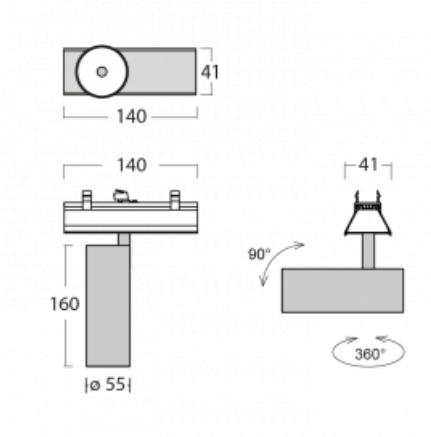

Svítidlo

Lina45-S

=145S-A00U-10GGE/940, W

EPD®

Představte si lineární svítidlo, které dokáže uspokojit všechny vaše potřeby: splní UGR, má vysokou účinnost a sestavíte si ho dle svých přání. A navíc skvěle vypadá.

Lina45-S nabízí varianty s opálem, mikroprismou i optickou mřížkou, proto bez problému splní jak UGR pod 19 při světelném toku 4300 lm. Je skvělým řešením pro prostory pro náročné vizuální úkoly, protože v některých variantách splňuje dokonce UGR pod 16. Dosahuje také skvělých hodnot účinnosti až 170 lm/W. Dále můžete modulární svítidlo doplnit o modul s reлектorem Vali55, kruhovým svítidlem Rundo nebo 2 - 3 reflektory CUBE. Nepřímou složku svícení zabezpečí modul čirého plexi nebo do šířky svítící difusor (batwing distribution), který vytvoří rovnoměrnější osvětlení stropu. Jistě vítanou vlastností je také možnost závěsu ve spoji profilů, které jsou zároveň vybaveny krytkami pro zabránění, byť jen minimálního průsvitu. Jednotlivé segmenty spojíte snadno pomocí konektorů a zapojíte do 230 V.

 CE IP 20

*±10 %

Technický výkres

Křivka

Ke stažení[Montážní návod](#)[Fotografie](#)

Příslušenství

00-00355, K
 Kabel 5x0,75 2000mm

00-00356, K
 kabel 5x0,75 4000mm

00-00357, K
 kabel 5x0,75 6000mm

00-00370, W
 kalíšek stropní
 80x80x32mm

145-01200, F
 příslušenství k
 demontáži el. modulu z
 profilu Liny145

145-50101, W
 2xkoncovka - kov,
 šroubová

145-50102, W
 2xkoncovka - kov,
 bezšroubová