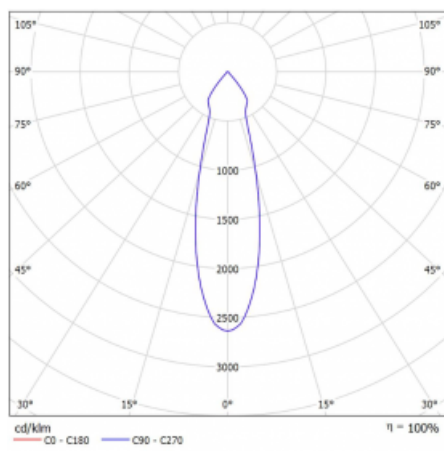

Typ vyzařování	Přímé
Tvar svítidla	Bodové
Barva svítidla	Stříbrná
Životnost	L80/B20 50 000 hodin
Záruka	5 let
Popis svítidla	Svítidlo
Rozměry	140 mm × 47 mm × 69 mm
Světelný zdroj	LED MODUL
Druh optiky	Střední vyzařovací úhel - MEDIUM
Světelný tok*	1710 lm
Teplota chromatičnosti	4000 K studená bílá
Měrný výkon	85 lm/W
MacAdam zdroje	3
Index podání barev	90
Vyzařovací úhel	27°
UGR max. X=4H Y=8H, ρ=70,50,20	23.1
Příkon svítidla*	20.1 W
Zapojení svítidla	ON/OFF
Elektrické napětí	220-240V
Frekvence	50/60Hz

 **CE** IP 20

*±10 %

Technický výkres

Křivka

Ke stažení[Montážní návod](#)[Fotografie](#)

Příslušenství

00-00355, K
 Kabel 5x0,75 2000mm

00-00356, K
 kabel 5x0,75 4000mm