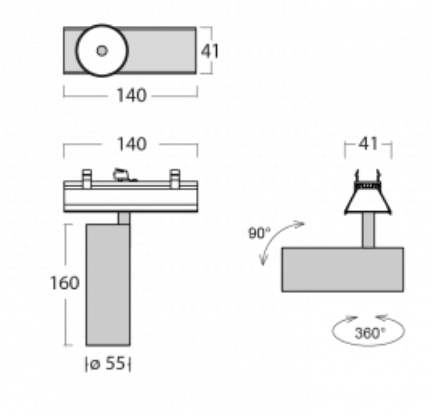

Svítidlo

Lina45-S

=145S-A00U-10GGE/940, S

EPD®

Představte si lineární svítidlo, které dokáže uspokojit všechny vaše potřeby: splní UGR, má vysokou účinnost a sestavíte si ho dle svých přání. A navíc skvěle vypadá.

Lina45-S nabízí varianty s opálem, mikropřismou i optickou mřížkou, proto bez problému splní jak UGR pod 19 při světelném toku 4300 lm. Je skvělým řešením pro prostory pro náročné vizuální úkoly, protože v některých variantách splňuje dokonce UGR pod 16. Dosahuje také skvělých hodnot účinnosti až 170 lm/W. Dále můžete modulární svítidlo doplnit o modul s rektorem Vali55, kruhovým svítidlem Rundo nebo 2 - 3 reflektory CUBE. Nepřímou složku svícení zabezpečí modul čirého plexi nebo do šířky svítící difusor (batwing distribution), který vytvoří rovnoměrnější osvětlení stropu. Jistě vítanou vlastností je také možnost závěsu ve spoji profilů, které jsou zároveň vybaveny krytkami pro zabránění, byť jen minimálního průsvitu. Jednotlivé segmenty spojíte snadno pomocí konektorů a zapojíte do 230 V.

 **CE** IP 20

*±10 %

Technický výkres

Křivka

Ke stažení[Montážní návod](#)[Fotografie](#)

Příslušenství

00-00355, K
 Kabel 5x0,75 2000mm

00-00356, K
 kabel 5x0,75 4000mm

00-00357, K
 kabel 5x0,75 6000mm

00-00370, S
 kalíšek stropní
 80x80x32mm

145-01200, F
 příslušenství k
 demontáži el. modulu z
 profilu Liny145

145-50101, S
 2xkoncovka - kov,
 šroubová

145-50102, S
 2xkoncovka - kov,
 bezšroubová