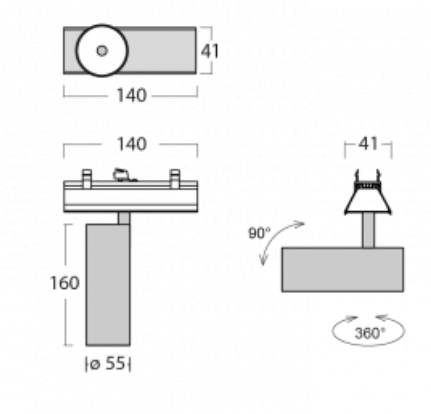

Svítidlo

Lina45-S

=145S-A00U-10GGE/930, W

EPD®

Představte si lineární svítidlo, které dokáže uspokojit všechny vaše potřeby: splní UGR, má vysokou účinnost a sestavíte si ho dle svých přání. A navíc skvěle vypadá.

Lina45-S nabízí varianty s opálem, mikropřismou i optickou mřížkou, proto bez problému splní jak UGR pod 19 při světelném toku 4300 lm. Je skvělým řešením pro prostory pro náročné vizuální úkoly, protože v některých variantách splňuje dokonce UGR pod 16. Dosahuje také skvělých hodnot účinnosti až 170 lm/W. Dále můžete modulární svítidlo doplnit o modul s reлектorem Vali55, kruhovým svítidlem Rundo nebo 2 - 3 reflektory CUBE. Nepřímou složku svícení zabezpečí modul čirého plexi nebo do šířky svítící difusor (batwing distribution), který vytvoří rovnoměrnější osvětlení stropu. Jistě vítanou vlastností je také možnost závěsu ve spoji profilů, které jsou zároveň vybaveny krytkami pro zabránění, byť jen minimálního průsvitu. Jednotlivé segmenty spojíte snadno pomocí konektorů a zapojíte do 230 V.

 **CE IP 20**

*±10 %

Technický výkres

Křivka

Ke stažení[Montážní návod](#)[Fotografie](#)

Příslušenství

00-00355, K
 Kabel 5x0,75 2000mm

00-00356, K
 kabel 5x0,75 4000mm

00-00357, K
 kabel 5x0,75 6000mm

00-00370, W
 kalíšek stropní
 80x80x32mm

145-01200, F
 příslušenství k
 demontáži el. modulu z
 profilu Liny145

145-50101, W
 2xkoncovka - kov,
 šroubová

145-50102, W
 2xkoncovka - kov,
 bezšroubová