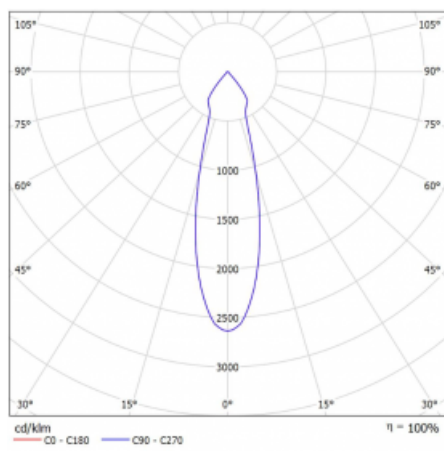

Typ vyzařování	Přímé
Tvar svítidla	Bodové
Barva svítidla	Bílá
Životnost	L80/B20 50 000 hodin
Záruka	5 let
Popis svítidla	Svítidlo
Rozměry	140 mm × 47 mm × 69 mm
Světelný zdroj	LED MODUL
Druh optiky	Střední vyzařovací úhel - MEDIUM
Světelný tok*	1640 lm
Teplota chromatičnosti	3000 K teplá bílá
Měrný výkon	82 lm/W
MacAdam zdroje	3
Index podání barev	90
Vyzařovací úhel	27°
UGR max. X=4H Y=8H, ρ=70,50,20	23
Příkon svítidla*	20.1 W
Zapojení svítidla	ON/OFF
Elektrické napětí	220-240V
Frekvence	50/60Hz

 **CE IP 20**

*±10 %

Technický výkres

Křivka

Ke stažení[Montážní návod](#)[Fotografie](#)

Příslušenství

00-00355, K
 Kabel 5x0,75 2000mm

00-00356, K
 kabel 5x0,75 4000mm