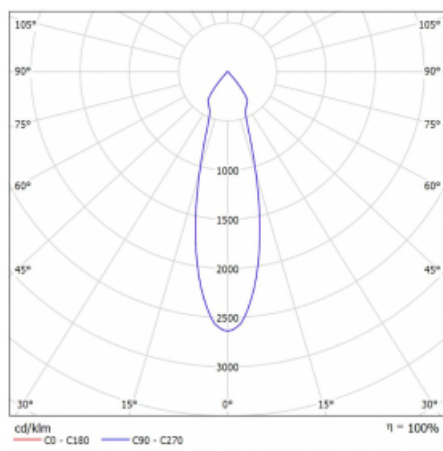

Typ vyzařování	Přímé
Tvar svítidla	Bodové
Barva svítidla	Stříbrná
Životnost	L80/B20 50 000 hodin
Záruka	5 let
Popis svítidla	Svítidlo
Rozměry	140 mm × 47 mm × 69 mm
Světelný zdroj	LED MODUL
Druh optiky	Střední vyzařovací úhel - MEDIUM
Světelný tok*	1640 lm
Teplota chromatičnosti	3000 K teplá bílá
Měrný výkon	82 lm/W
MacAdam zdroje	3
Index podání barev	90
Vyzařovací úhel	27°
UGR max. X=4H Y=8H, ρ=70,50,20	23
Příkon svítidla*	20.1 W
Zapojení svítidla	ON/OFF
Elektrické napětí	220-240V
Frekvence	50/60Hz

 **CE** IP 20

*±10 %

Technický výkres

Křivka

Ke stažení[Montážní návod](#)[Fotografie](#)

Příslušenství

00-00355, K
 Kabel 5x0,75 2000mm

00-00356, K
 kabel 5x0,75 4000mm