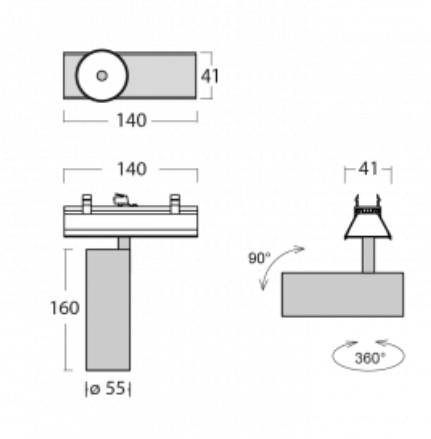

Svítidlo

Lina45-S

=145S-A00U-10GGE/930, S

EPD®

Představte si lineární svítidlo, které dokáže uspokojit všechny vaše potřeby: splní UGR, má vysokou účinnost a sestavíte si ho dle svých přání. A navíc skvěle vypadá.

Lina45-S nabízí varianty s opálem, mikropřismou i optickou mřížkou, proto bez problému splní jak UGR pod 19 při světelném toku 4300 lm. Je skvělým řešením pro prostory pro náročné vizuální úkoly, protože v některých variantách splňuje dokonce UGR pod 16. Dosahuje také skvělých hodnot účinnosti až 170 lm/W. Dále můžete modulární svítidlo doplnit o modul s reлектorem Vali55, kruhovým svítidlem Rundo nebo 2 - 3 reflektory CUBE. Nepřímou složku svícení zabezpečí modul čirého plexi nebo do šířky svítící difusor (batwing distribution), který vytvoří rovnoměrnější osvětlení stropu. Jistě vítanou vlastností je také možnost závěsu ve spoji profilů, které jsou zároveň vybaveny krytkami pro zabránění, byť jen minimálního průsvitu. Jednotlivé segmenty spojíte snadno pomocí konektorů a zapojíte do 230 V.

 **CE** IP 20

*±10 %

Technický výkres

Křivka

Ke stažení[Montážní návod](#)[Fotografie](#)

Příslušenství

00-00355, K
 Kabel 5x0,75 2000mm

00-00356, K
 kabel 5x0,75 4000mm

00-00357, K
 kabel 5x0,75 6000mm

00-00370, S
 kalíšek stropní
 80x80x32mm

145-01200, F
 příslušenství k
 demontáži el. modulu z
 profilu Liny145

145-50101, S
 2xkoncovka - kov,
 šroubová

145-50102, S
 2xkoncovka - kov,
 bezšroubová