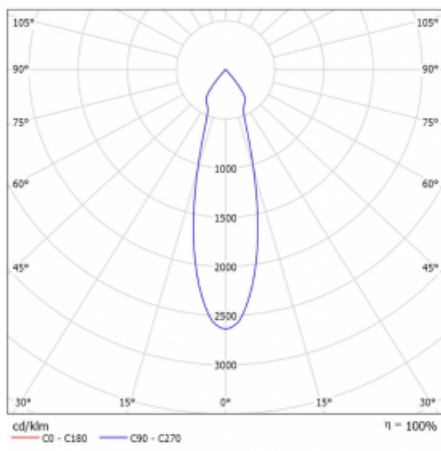

Technický výkres

Křivka