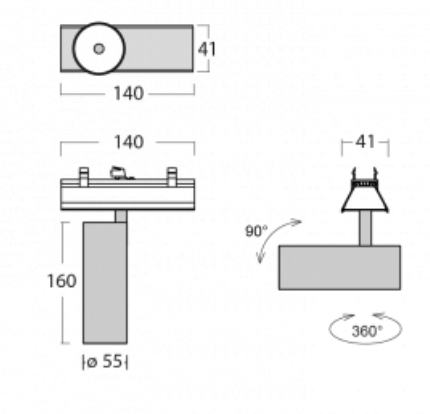

Svítidlo

Lina45-S

=145S-A00U-10GGD/940, W

EPD®

Představte si lineární svítidlo, které dokáže uspokojit všechny vaše potřeby: splní UGR, má vysokou účinnost a sestavíte si ho dle svých přání. A navíc skvěle vypadá.

Lina45-S nabízí varianty s opálem, mikroprismou i optickou mřížkou, proto bez problému splní jak UGR pod 19 při světelném toku 4300 lm. Je skvělým řešením pro prostory pro náročné vizuální úkoly, protože v některých variantách splňuje dokonce UGR pod 16. Dosahuje také skvělých hodnot účinnosti až 170 lm/W. Dále můžete modulární svítidlo doplnit o modul s rektorem Vali55, kruhovým svítidlem Rundo nebo 2 - 3 reflektory CUBE. Nepřímou složku svícení zabezpečí modul čirého plexi nebo do šířky svítící difusor (batwing distribution), který vytvoří rovnoměrnější osvětlení stropu. Jistě vítanou vlastností je také možnost závěsu ve spoji profilů, které jsou zároveň vybaveny krytkami pro zabránění, byť jen minimálního průsvitu. Jednotlivé segmenty spojíte snadno pomocí konektorů a zapojíte do 230 V.

  IP 20

Technický výkres

Křivka

Ke stažení[Montážní návod](#)[Fotografie](#)

Příslušenství

00-00354, K
 Kabel 5x0,75 1000mm

00-00355, K
 Kabel 5x0,75 2000mm

00-00356, K
 kabel 5x0,75 4000mm

00-00357, K
 kabel 5x0,75 6000mm

00-00370, B
 kalíšek stropní
 80x80x32mm

00-00370, S
 kalíšek stropní
 80x80x32mm

00-00370, W
 kalíšek stropní
 80x80x32mm

145-01200, F
 příslušenství k
 demontáži el. modulu z
 profilu Liny145