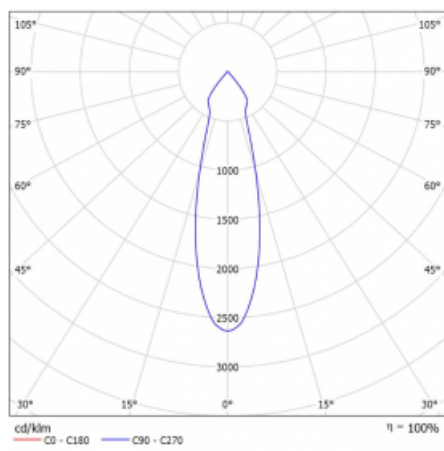

Technický výkres

Křivka