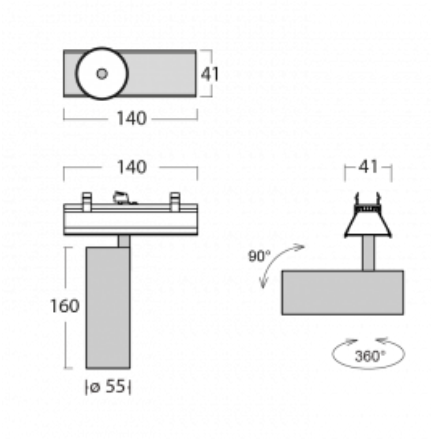

Svítidlo

Lina45-S

=145S-A00U-10GGD/930, S

EPD®

Představte si lineární svítidlo, které dokáže uspokojit všechny vaše potřeby: splní UGR, má vysokou účinnost a sestavíte si ho dle svých přání. A navíc skvěle vypadá.

Lina45-S nabízí varianty s opálem, mikropřismou i optickou mřížkou, proto bez problému splní jak UGR pod 19 při světelném toku 4300 lm. Je skvělým řešením pro prostory pro náročné vizuální úkoly, protože v některých variantách splňuje dokonce UGR pod 16. Dosahuje také skvělých hodnot účinnosti až 170 lm/W. Dále můžete modulární svítidlo doplnit o modul s reлектorem Vali55, kruhovým svítidlem Rundo nebo 2 - 3 reflektory CUBE. Nepřímou složku svícení zabezpečí modul čirého plexi nebo do šířky svítící difusor (batwing distribution), který vytvoří rovnoměrnější osvětlení stropu. Jistě vítanou vlastností je také možnost závěsu ve spoji profilů, které jsou zároveň vybaveny krytkami pro zabránění, byť jen minimálního průsvitu. Jednotlivé segmenty spojíte snadno pomocí konektorů a zapojíte do 230 V.

 **CE** IP 20

*±10 %

Technický výkres

Křivka

Ke stažení[Montážní návod](#)[Fotografie](#)

Příslušenství

00-00355, K
 Kabel 5x0,75 2000mm

00-00356, K
 kabel 5x0,75 4000mm

00-00357, K
 kabel 5x0,75 6000mm

00-00370, S
 kalíšek stropní
 80x80x32mm

145-01200, F
 příslušenství k
 demontáži el. modulu z
 profilu Liny145

145-50101, S
 2xkoncovka - kov,
 šroubová

145-50102, S
 2xkoncovka - kov,
 bezšroubová