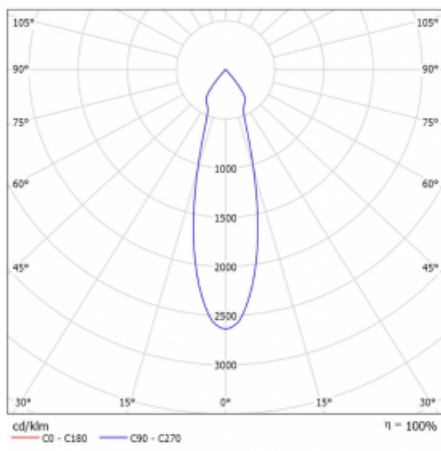

Typ vyzařování	Přímé
Tvar svítidla	Bodové
Barva svítidla	Stříbrná
Životnost	L80/B20 50 000 hodin
Záruka	5 let
Popis svítidla	Svítidlo
Rozměry	140 mm × 47 mm × 69 mm
Světelný zdroj	LED MODUL
Druh optiky	Střední vyzařovací úhel - MEDIUM
Světelný tok*	1640 lm
Teplota chromatičnosti	3000 K teplá bílá
Měrný výkon	82 lm/W
MacAdam zdroje	3
Index podání barev	90
Vyzařovací úhel	27°
UGR max. X=4H Y=8H, ρ=70,50,20	23
Příkon svítidla*	20.1 W
Zapojení svítidla	DALI
Elektrické napětí	220-240V
Frekvence	50/60Hz

 **CE** IP 20

*±10 %

Technický výkres

Křivka

Ke stažení[Montážní návod](#)[Fotografie](#)

Příslušenství

00-00355, K
 Kabel 5x0,75 2000mm

00-00356, K
 kabel 5x0,75 4000mm