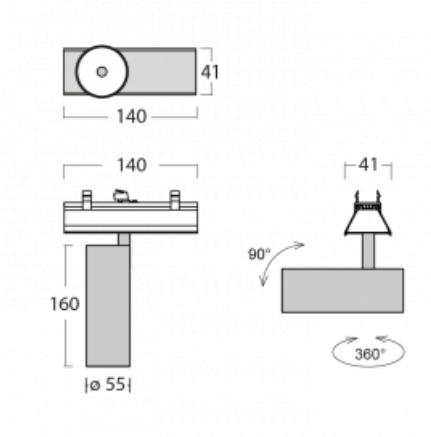

Svítidlo

Lina45-S

=145S-A00U-10GGD/930, B

EPD®

Představte si lineární svítidlo, které dokáže uspokojit všechny vaše potřeby: splní UGR, má vysokou účinnost a sestavíte si ho dle svých přání. A navíc skvěle vypadá.

Lina45-S nabízí varianty s opálem, mikropřismou i optickou mřížkou, proto bez problému splní jak UGR pod 19 při světelném toku 4300 lm. Je skvělým řešením pro prostory pro náročné vizuální úkoly, protože v některých variantách splňuje dokonce UGR pod 16. Dosahuje také skvělých hodnot účinnosti až 170 lm/W. Dále můžete modulární svítidlo doplnit o modul s rektorem Vali55, kruhovým svítidlem Rundo nebo 2 - 3 reflektory CUBE. Nepřímou složku svícení zabezpečí modul čirého plexi nebo do šířky svítící difusor (batwing distribution), který vytvoří rovnoměrnější osvětlení stropu. Jistě vítanou vlastností je také možnost závěsu ve spoji profilů, které jsou zároveň vybaveny krytkami pro zabránění, byť jen minimálního průsvitu. Jednotlivé segmenty spojíte snadno pomocí konektorů a zapojíte do 230 V.

 **CE** IP 20

*±10 %

Technický výkres

Křivka

Ke stažení[Montážní návod](#)[Fotografie](#)

Příslušenství

00-00355, K
 Kabel 5x0,75 2000mm

00-00356, K
 kabel 5x0,75 4000mm

00-00357, K
 kabel 5x0,75 6000mm

00-00370, B
 kalíšek stropní
 80x80x32mm

145-01200, F
 příslušenství k
 demontáži el. modulu z
 profilu Liny145

145-50101, B
 2xkoncovka - kov,
 šroubová

145-50102, B
 2xkoncovka - kov,
 bezšroubová