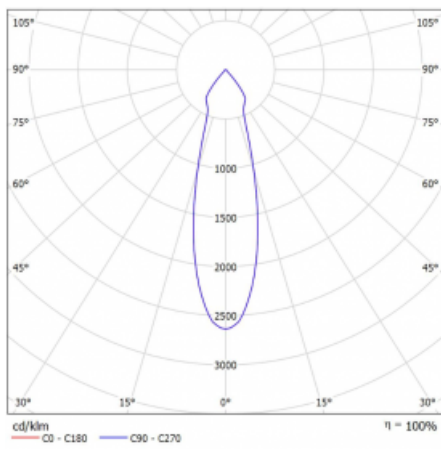

Typ vyzařování	Přímé
Tvar svítidla	Bodové
Barva svítidla	Černá
Životnost	L80/B20 50 000 hodin
Záruka	5 let
Popis svítidla	Svítidlo
Rozměry	140 mm × 47 mm × 69 mm
Světelný zdroj	LED MODUL
Druh optiky	Střední vyzařovací úhel - MEDIUM
Světelný tok*	1640 lm
Teplota chromatičnosti	3000 K teplá bílá
Měrný výkon	82 lm/W
MacAdam zdroje	3
Index podání barev	90
Vyzařovací úhel	27°
UGR max. X=4H Y=8H, ρ=70,50,20	23
Příkon svítidla*	20.1 W
Zapojení svítidla	DALI
Elektrické napětí	220-240V
Frekvence	50/60Hz

 **CE** IP 20

*±10 %

Technický výkres

Křivka

Ke stažení[Montážní návod](#)[Fotografie](#)

Příslušenství

00-00355, K
 Kabel 5x0,75 2000mm

00-00356, K
 kabel 5x0,75 4000mm