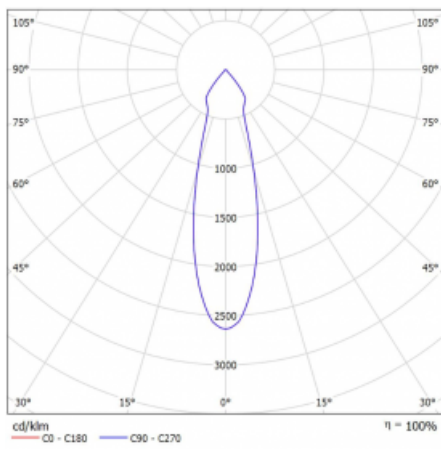

Typ vyzařování	Přímé
Tvar svítidla	Bodové
Barva svítidla	Bílá
Životnost	L80/B20 50 000 hodin
Záruka	5 let
Popis svítidla	Svítidlo
Rozměry	140 mm × 47 mm × 69 mm
Světelný zdroj	LED MODUL
Druh optiky	Střední vyzařovací úhel - MEDIUM
Světelný tok*	1280 lm
Teplota chromatičnosti	4000 K studená bílá
Měrný výkon	91 lm/W
MacAdam zdroje	3
Index podání barev	90
Vyzařovací úhel	27°
UGR max. X=4H Y=8H, ρ=70,50,20	22.1
Příkon svítidla*	14 W
Zapojení svítidla	Další druhy stmívání
Elektrické napětí	220-240V
Frekvence	50/60Hz

 **CE** IP 20

*±10 %

Technický výkres

Křivka

Ke stažení[Montážní návod](#)[Fotografie](#)

Příslušenství

00-00355, K
 Kabel 5x0,75 2000mm

00-00356, K
 kabel 5x0,75 4000mm