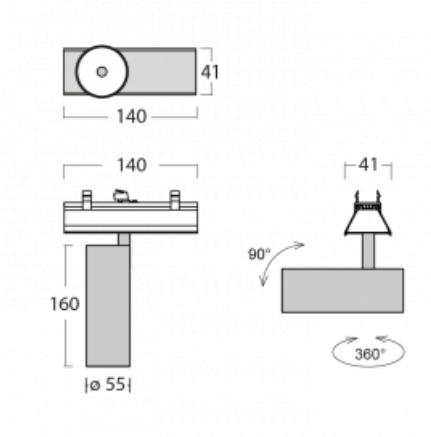

Svítidlo

Lina45-S

=145S-A00U-10GDTD/940, W

EPD®

Představte si lineární svítidlo, které dokáže uspokojit všechny vaše potřeby: splní UGR, má vysokou účinnost a sestavíte si ho dle svých přání. A navíc skvěle vypadá.

Lina45-S nabízí varianty s opálem, mikroprismou i optickou mřížkou, proto bez problému splní jak UGR pod 19 při světelném toku 4300 lm. Je skvělým řešením pro prostory pro náročné vizuální úkoly, protože v některých variantách splňuje dokonce UGR pod 16. Dosahuje také skvělých hodnot účinnosti až 170 lm/W. Dále můžete modulární svítidlo doplnit o modul s reлектorem Vali55, kruhovým svítidlem Rundo nebo 2 - 3 reflektory CUBE. Nepřímou složku svícení zabezpečí modul čirého plexi nebo do šířky svítící difusor (batwing distribution), který vytvoří rovnoměrnější osvětlení stropu. Jistě vítanou vlastností je také možnost závěsu ve spoji profilů, které jsou zároveň vybaveny krytkami pro zabránění, byť jen minimálního průsvitu. Jednotlivé segmenty spojíte snadno pomocí konektorů a zapojíte do 230 V.

 **CE** IP 20

*±10 %

Technický výkres

Křivka

Ke stažení[Montážní návod](#)[Fotografie](#)

Příslušenství

00-00355, K
 Kabel 5x0,75 2000mm

00-00356, K
 kabel 5x0,75 4000mm

00-00357, K
 kabel 5x0,75 6000mm

00-00370, W
 kalíšek stropní
 80x80x32mm

145-01200, F
 příslušenství k
 demontáži el. modulu z
 profilu Liny145

145-50101, W
 2xkoncovka - kov,
 šroubová

145-50102, W
 2xkoncovka - kov,
 bezšroubová