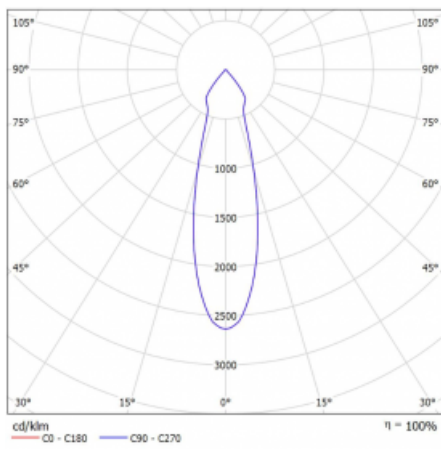

Typ vyzařování	Přímé
Tvar svítidla	Bodové
Barva svítidla	Stříbrná
Životnost	L80/B20 50 000 hodin
Záruka	5 let
Popis svítidla	Svítidlo
Rozměry	140 mm × 47 mm × 69 mm
Světelný zdroj	LED MODUL
Druh optiky	Střední vyzařovací úhel - MEDIUM
Světelný tok*	1280 lm
Teplota chromatičnosti	4000 K studená bílá
Měrný výkon	91 lm/W
MacAdam zdroje	3
Index podání barev	90
Vyzařovací úhel	27°
UGR max. X=4H Y=8H, ρ=70,50,20	22.1
Příkon svítidla*	14 W
Zapojení svítidla	Další druhy stmívání
Elektrické napětí	220-240V
Frekvence	50/60Hz

 **CE** IP 20

*±10 %

Technický výkres

Křivka

Ke stažení

Montážní návod

Fotografie

Příslušenství