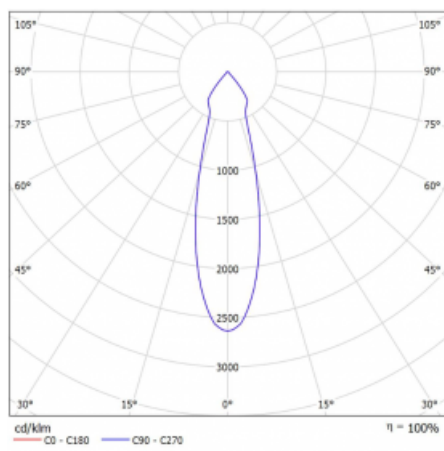

Typ vyzařování	Přímé
Tvar svítidla	Bodové
Barva svítidla	Bílá
Životnost	L80/B20 50 000 hodin
Záruka	5 let
Popis svítidla	Svítidlo
Rozměry	140 mm × 47 mm × 69 mm
Světelný zdroj	LED MODUL
Druh optiky	Střední vyzařovací úhel - MEDIUM
Světelný tok*	1220 lm
Teplota chromatičnosti	3000 K teplá bílá
Měrný výkon	87 lm/W
MacAdam zdroje	3
Index podání barev	90
Vyzařovací úhel	27°
UGR max. X=4H Y=8H, ρ=70,50,20	21.9
Příkon svítidla*	14 W
Zapojení svítidla	Další druhy stmívání
Elektrické napětí	220-240V
Frekvence	50/60Hz

 **CE IP 20**

*±10 %

Technický výkres

Křivka

Ke stažení

Montážní návod

Fotografie

Příslušenství