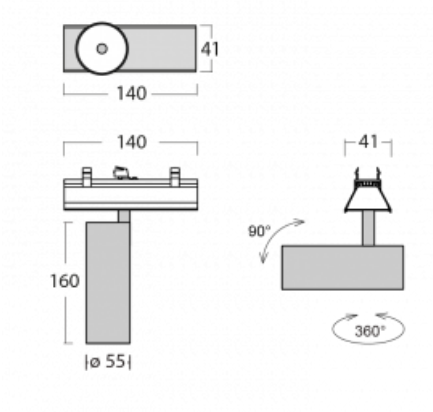

Technický výkres